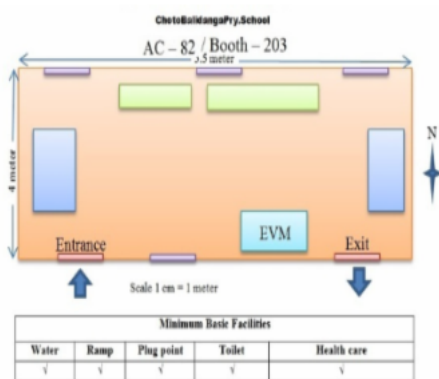

নির্বাচক নিবন্ধন আধিকারিকের স্বাক্ষর

Nazri Naksha

Google Map View

Choto Balidanga Pry.School
AC_82 Booth No.-203

Polling Station Building Front View

Polling Station Front View

Cad View

Key MAP View