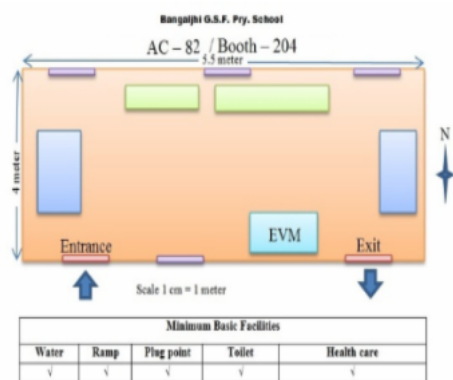

নির্বাচক নিবন্ধন আধিকারিকের স্বাক্ষর

Nazri Naksha

Google Map View

Polling Station Building Front View

Polling Station Front View

Cad View

Key MAP View

বিধানসভা নির্বাচনক্ষেত্রের নং, নাম : 82-চাপড়া  
ভাগ নং, নাম : 1-বালিডাঙ্গা,পশ্চিম ছোট বালিডাঙ্গা,