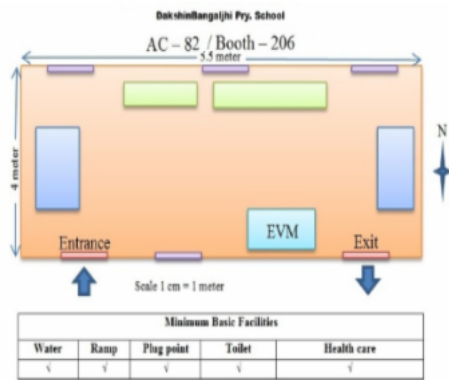

নির্বাচক নিবন্ধন আধিকারিকের স্বাক্ষর

Nazri Naksha

Google Map View

Dakshin Bangalji P.S. School  
AC\_82 Booth No.-206

Polling Station Building Front View

Polling Station Front View

Cad View

Key MAP View