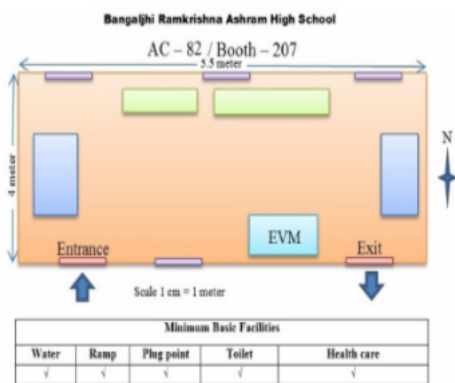

নির্বাচক নিবন্ধন আধিকারিকের স্বাক্ষর

Nazri Naksha

Google Map View

**Bangalji Ramkrishna Ashram High School  
AC\_82 Booth No.-207**

Polling Station Building Front View

Polling Station Front View

Cad View

Key MAP View