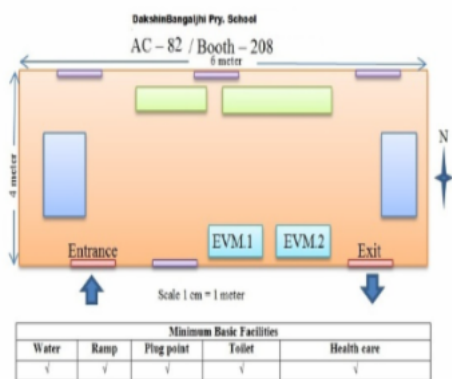

নির্বাচক নিবন্ধন আধিকারিকের স্বাক্ষর

Nazri Naksha

Google Map View

Dakshin Bangalji Pry. School
AC 82 Booth No.-208

Polling Station Building Front View

Polling Station Front View

Cad View

Key MAP View