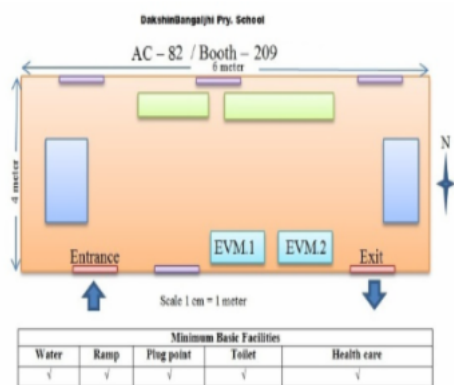

নির্বাচক নিবন্ধন আধিকারিকের স্বাক্ষর

Nazri Naksha

Google Map View

Polling Station Building Front View

Polling Station Front View

Cad View

Key MAP View

বিধানসভা নির্বাচনক্ষেত্রের নং, নাম : 82-চাপড়া  
ভাগ নং, নাম : 1-দক্ষিণ বাঙ্গালি খাটামারাপাড়া,