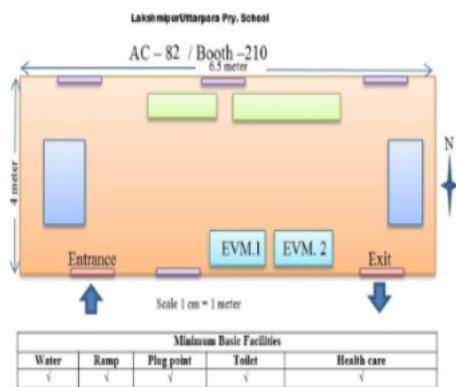

নির্বাচক নিবন্ধন আধিকারিকের স্বাক্ষর

Nazri Naksha

Google Map View

Polling Station Building Front View

Polling Station Front View

Cad View

Key MAP View

1 নাম : নাসরিন সুলতানা পিতার নাম: আশরাফুল মহলদার বাড়ির নং : বয়স : 24 লিঙ্গ : মহিলা	SLY2307155 ফটো উপলব্ধ	2 নাম : জেসমিনা খাতুন পিতার নাম: জামাত আলি মন্ডল বাড়ির নং : বয়স : 24 লিঙ্গ : মহিলা	SLY2307080 ফটো উপলব্ধ	3 নাম : নারসিনা খাতুন পিতার নাম: ইয়াজুল মন্ডল বাড়ির নং : n0143 বয়স : 31 লিঙ্গ : মহিলা	SLY1971589 ফটো উপলব্ধ
4 নাম : কদবানু মন্ডল স্বামীর নাম: নুরইসলাম মন্ডল বাড়ির নং : এন0001 বয়স : 53 লিঙ্গ : মহিলা	SLY2546588 ফটো উপলব্ধ	5 নাম : সাগর দাস পিতার নাম: নেপাল দাস বাড়ির নং : এন0110 বয়স : 21 লিঙ্গ : পুরুষ	SLY2569358 ফটো উপলব্ধ	6 নাম : খোকন দাস মায়ের নাম: গোপাল দাস বাড়ির নং : n0013 বয়স : 36 লিঙ্গ : পুরুষ	SLY0844688 ফটো উপলব্ধ
7 নাম : সুমন্ত দাস পিতার নাম: দয়াল দাস বাড়ির নং : N0004 বয়স : 24 লিঙ্গ : পুরুষ	SLY2307338 ফটো উপলব্ধ	8 নাম : জুয়েল মন্ডল পিতার নাম: মিজরুল মন্ডল বাড়ির নং : N0077 বয়স : 24 লিঙ্গ : পুরুষ	SLY2307304 ফটো উপলব্ধ	9 নাম : মহারানি দাস পিতার নাম: আনন্দ দাস বাড়ির নং : N0002 বয়স : 24 লিঙ্গ : মহিলা	SLY2307387 ফটো উপলব্ধ
10 নাম : গৌতম দাস মায়ের নাম: জয়দেব দাস বাড়ির নং : এন0012 বয়স : 23 লিঙ্গ : পুরুষ	SLY2429942 ফটো উপলব্ধ	11 নাম : মায়ী দাস পিতার নাম: গোবিন্দ দাস বাড়ির নং : n0001 বয়স : 40 লিঙ্গ : মহিলা	SLY1157700 ফটো উপলব্ধ	12 নাম : মলিনা দাস স্বামীর নাম: খোকন দাস বাড়ির নং : n0012 বয়স : 29 লিঙ্গ : মহিলা	SLY1847748 ফটো উপলব্ধ
13 নাম : নিতাই দাস পিতার নাম: সফল দাস বাড়ির নং : n0009 বয়স : 54 লিঙ্গ : পুরুষ	FPL1612399 ফটো উপলব্ধ	14 নাম : রবীন চন্দ্র দাস পিতার নাম: পঞ্চানন দাস বাড়ির নং : n0011 বয়স : 46 লিঙ্গ : পুরুষ	FPL2429942 ফটো উপলব্ধ	15 নাম : ফুলতুলী দাস স্বামীর নাম: রবীন চন্দ্র দাস বাড়ির নং : n0011 বয়স : 38 লিঙ্গ : মহিলা	FPL2705127 ফটো উপলব্ধ
16 নাম : শুভ দাস পিতার নাম: রবীন চন্দ্র দাস বাড়ির নং : এন0011 বয়স : 20 লিঙ্গ : পুরুষ	SLY2648517 ফটো উপলব্ধ	17 নাম : গোবিন্দ দাস পিতার নাম: বিশ্বনাথ দাস বাড়ির নং : n0001 বয়স : 61 লিঙ্গ : পুরুষ	WB/11/073/537931 ফটো উপলব্ধ	18 নাম : বেলুকা দাস স্বামীর নাম: গোবিন্দ দাস বাড়ির নং : n0001 বয়স : 56 লিঙ্গ : মহিলা	WB/11/073/537180 ফটো উপলব্ধ
19 নাম : বিপুল দাস পিতার নাম: নিতা দাস বাড়ির নং : n0003 বয়স : 28 লিঙ্গ : পুরুষ	SLY1937499 ফটো উপলব্ধ	20 নাম : পুতুল দাস স্বামীর নাম: সঞ্জয় দাস বাড়ির নং : n0129 বয়স : 28 লিঙ্গ : মহিলা	SLY1937481 ফটো উপলব্ধ	21 নাম : কাকুলী খাতুন মণ্ডল স্বামীর নাম: রফিউল মণ্ডল বাড়ির নং : n0008 বয়স : 34 লিঙ্গ : মহিলা	SLY1937440 ফটো উপলব্ধ
22 নাম : ননি দাস স্বামীর নাম: বাবুল দাস বাড়ির নং : n0001 বয়স : 31 লিঙ্গ : মহিলা	SLY1847805 ফটো উপলব্ধ	23 নাম : সত্যম দাস পিতার নাম: জয়দেব দাস বাড়ির নং : n0012 বয়স : 28 লিঙ্গ : পুরুষ	SLY1847789 ফটো উপলব্ধ	24 নাম : বাসন্তী দাস স্বামীর নাম: নেপাল দাস বাড়ির নং : n0110 বয়স : 33 লিঙ্গ : মহিলা	SLY1655885 ফটো উপলব্ধ
25 নাম : নেপাল দাস পিতার নাম: ঋষি দাস বাড়ির নং : n0110 বয়স : 53 লিঙ্গ : পুরুষ	SLY0844613 ফটো উপলব্ধ	26 নাম : সুলতা দাস স্বামীর নাম: মঙ্গল দাস বাড়ির নং : n0013 বয়স : 40 লিঙ্গ : মহিলা	SLY0844696 ফটো উপলব্ধ	27 নাম : মঙ্গল দাস পিতার নাম: গোপাল দাস বাড়ির নং : n0013 বয়স : 42 লিঙ্গ : পুরুষ	FPL2429934 ফটো উপলব্ধ
28 নাম : বাসন্তী দাস স্বামীর নাম: গোপালচন্দ্র দাস বাড়ির নং : n0013 বয়স : 66 লিঙ্গ : মহিলা	WB/11/073/537178 ফটো উপলব্ধ	29 নাম : উত্তম দাস পিতার নাম: জয়দেব দাস বাড়ির নং : n0012 বয়স : 30 লিঙ্গ : পুরুষ	SLY1655687 ফটো উপলব্ধ	30 নাম : অসিম দাস পিতার নাম: জয়দেব দাস বাড়ির নং : n0012 বয়স : 32 লিঙ্গ : পুরুষ	SLY1655695 ফটো উপলব্ধ