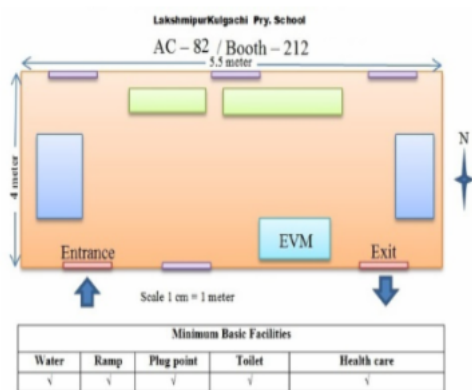

নির্বাচক নিবন্ধন আধিকারিকের স্বাক্ষর

Nazri Naksha

Google Map View

Lakshmi Pur Kulgachi Pry. School
AC_82 Booth No.-212

Polling Station Building Front View

Polling Station Front View

Cad View

Key MAP View