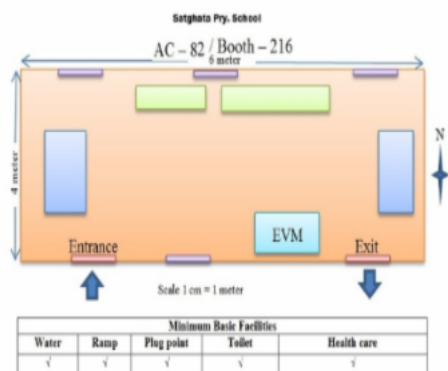

নির্বাচক নিবন্ধন আধিকারিকের স্বাক্ষর

Nazri Naksha

Google Map View

Polling Station Building Front View

Polling Station Front View

Cad View

Key MAP View

1	FPL2431450	নাম : ফতেমা বিবি স্বামীর নাম: আনিছুর হালসনা বাড়ির নং : n0001 বয়স : 40 লিঙ্গ : মহিলা	ফটো উপলব্ধ	2	WB/11/073/540007	নাম : মোজাম্মেল মালিতা পিতার নাম: ইউছব মন্ডল বাড়ির নং : n0009 বয়স : 80 লিঙ্গ : পুরুষ	ফটো উপলব্ধ	3	FPL2227445	নাম : কুতুব মালিতা পিতার নাম: মোজাম্মেল মালিতা বাড়ির নং : n0009 বয়স : 42 লিঙ্গ : পুরুষ	ফটো উপলব্ধ
4	FPL2521508	নাম : সেলিম মালিতা পিতার নাম: মোজাম্মেল মালিতা বাড়ির নং : n0009 বয়স : 39 লিঙ্গ : পুরুষ	ফটো উপলব্ধ	5	SLY1753698	নাম : আর্জিনা মালিতা স্বামীর নাম: সেলিম মালিতা বাড়ির নং : n0009 বয়স : 32 লিঙ্গ : মহিলা	ফটো উপলব্ধ	6	SLY2512184	নাম : উম্মেছালমা মন্ডল স্বামীর নাম: আতারুল মন্ডল বাড়ির নং : এন0001 বয়স : 25 লিঙ্গ : মহিলা	ফটো উপলব্ধ
7	SLY2512234	নাম : সাহিনা মন্ডল পিতার নাম: ইব্রাহিম মন্ডল বাড়ির নং : এন0001 বয়স : 22 লিঙ্গ : পুরুষ	ফটো উপলব্ধ	8	SLY2512564	নাম : মেহেতাব হোসেন মন্ডল পিতার নাম: আব্দুল রসিদ মন্ডল বাড়ির নং : এন0001 বয়স : 22 লিঙ্গ : পুরুষ	ফটো উপলব্ধ	9	SLY2089258	নাম : সাহিনা জেসমিন মন্ডল পিতার নাম: ইব্রাহিম মন্ডল বাড়ির নং : এন0052 বয়স : 27 লিঙ্গ : মহিলা	ফটো উপলব্ধ
10	SLY2591246	নাম : রুনা মালিতা পিতার নাম: কুতুব মালিতা বাড়ির নং : এন0009 বয়স : 21 লিঙ্গ : মহিলা	ফটো উপলব্ধ	11	SLY2515989	নাম : রঙ্গিলা খাতুন স্বামীর নাম: জাহিদুল মন্ডল বাড়ির নং : এন0095 বয়স : 27 লিঙ্গ : মহিলা	ফটো উপলব্ধ	12	SLY2000321	নাম : জাহিদুল মন্ডল পিতার নাম: সফিকুল মন্ডল বাড়ির নং : N0095 বয়স : 26 লিঙ্গ : পুরুষ	ফটো উপলব্ধ
13	SLY2000354	নাম : সামসুন্নাহার খাতুন পিতার নাম: সিরাজুল মন্ডল বাড়ির নং : N0157 বয়স : 26 লিঙ্গ : মহিলা	ফটো উপলব্ধ	14	SLY2000446	নাম : রাহিলা খাতুন মন্ডল স্বামীর নাম: সরিফুল মন্ডল বাড়ির নং : N0052 বয়স : 28 লিঙ্গ : মহিলা	ফটো উপলব্ধ	15	SLY2049005	নাম : সাগর আলি বিশ্বাস পিতার নাম: আবদুল হামিদ বিশ্বাস বাড়ির নং : এন0105 বয়স : 25 লিঙ্গ : পুরুষ	ফটো উপলব্ধ
16	SLY2046704	নাম : রবীউল বিশ্বাস পিতার নাম: হাবিল বিশ্বাস বাড়ির নং : এন0174 বয়স : 26 লিঙ্গ : পুরুষ	ফটো উপলব্ধ	17	SLY2596096	নাম : সুরজ বিশ্বাস পিতার নাম: হাবিল বিশ্বাস বাড়ির নং : এন0174 বয়স : 22 লিঙ্গ : পুরুষ	ফটো উপলব্ধ	18	SLY2578094	নাম : রুমানা খাতুন স্বামীর নাম: পলাশ বিশ্বাস বাড়ির নং : এন0174 বয়স : 21 লিঙ্গ : মহিলা	ফটো উপলব্ধ
19	SLY2106979	নাম : পলাশ হোসেন মন্ডল পিতার নাম: কাবিল বিশ্বাস বাড়ির নং : এন0174 বয়স : 26 লিঙ্গ : পুরুষ	ফটো উপলব্ধ	20	SLY2313682	নাম : তাসলিমা বিশ্বাস স্বামীর নাম: আজহার বিশ্বাস বাড়ির নং : N0105 বয়স : 26 লিঙ্গ : মহিলা	ফটো উপলব্ধ	21	SLY2404937	নাম : শহরবান বিশ্বাস স্বামীর নাম: ফকির বিশ্বাস বাড়ির নং : n0105 বয়স : 76 লিঙ্গ : মহিলা	ফটো উপলব্ধ
22	FPL2706729	নাম : আজহার বিশ্বাস পিতার নাম: ফকির বিশ্বাস বাড়ির নং : n0105 বয়স : 57 লিঙ্গ : পুরুষ	ফটো উপলব্ধ	23	SLY2404929	নাম : আব্দুল হামিদ বিশ্বাস পিতার নাম: ফকির বিশ্বাস বাড়ির নং : n0105 বয়স : 56 লিঙ্গ : পুরুষ	ফটো উপলব্ধ	24	FPL2431500	নাম : হেননবী বিশ্বাস পিতার নাম: ফকির বিশ্বাস বাড়ির নং : n0105 বয়স : 46 লিঙ্গ : পুরুষ	ফটো উপলব্ধ
25	SLY2494870	নাম : রাজ হোসেন মন্ডল পিতার নাম: কাবিল বিশ্বাস বাড়ির নং : এন0174 বয়স : 23 লিঙ্গ : পুরুষ	ফটো উপলব্ধ	26	FPL2706166	নাম : মাসুমা বিশ্বাস স্বামীর নাম: আব্দুল হামিদ বিশ্বাস বাড়ির নং : n0105 বয়স : 41 লিঙ্গ : মহিলা	ফটো উপলব্ধ	27	WB/11/073/534381	নাম : নুরহোসেন বিশ্বাস পিতার নাম: কেচমত বিশ্বাস বাড়ির নং : n0174 বয়স : 76 লিঙ্গ : পুরুষ	ফটো উপলব্ধ
28	WB/11/073/534508	নাম : হাবিল বিশ্বাস পিতার নাম: নুরহোসেন বিশ্বাস বাড়ির নং : n0174 বয়স : 54 লিঙ্গ : পুরুষ	ফটো উপলব্ধ	29	FPL2706679	নাম : আশানুর বিশ্বাস স্বামীর নাম: হাবিল বিশ্বাস বাড়ির নং : n0174 বয়স : 44 লিঙ্গ : মহিলা	ফটো উপলব্ধ	30	WB/11/073/534596	নাম : কাবিল বিশ্বাস পিতার নাম: নুরহোসেন বিশ্বাস বাড়ির নং : n0174 বয়স : 52 লিঙ্গ : পুরুষ	ফটো উপলব্ধ