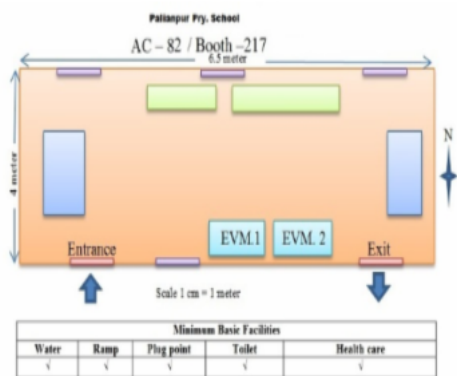

নির্বাচক নিবন্ধন আধিকারিকের স্বাক্ষর

Nazri Naksha

Google Map View

Palianpur Pky. School
AC_82 Booth No.-217

Polling Station Building Front View

Polling Station Front View

Cad View

Key MAP View