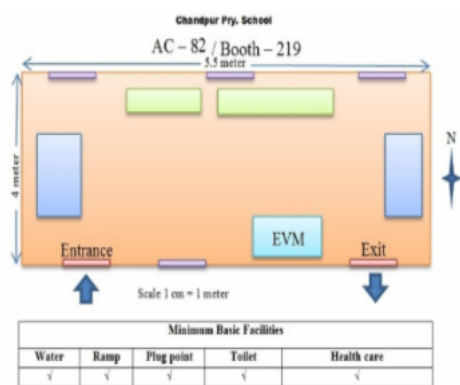

নির্বাচক নিবন্ধন আধিকারিকের স্বাক্ষর

Nazri Naksha

Google Map View

Chandpur Pry. School
AC_82 Booth No.-219

Polling Station Building Front View

Polling Station Front View

Cad View

Key MAP View