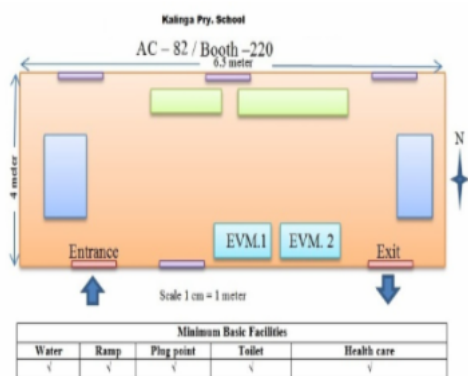

নির্বাচক নিবন্ধন আধিকারিকের স্বাক্ষর

Nazri Naksha

Google Map View

Polling Station Building Front View

Polling Station Front View

Cad View

Key MAP View

1 নাম : সাহামিয়া মোল্লা পিতার নাম: খলিল মোল্লা বাড়ির নং : N183 বয়স : 25 লিঙ্গ : পুরুষ	SLY2321297 ফটো উপলব্ধ	2 নাম : আয়েসা খাতুন স্বামীর নাম: হোসেন মন্ডল বাড়ির নং : এন0170 বয়স : 33 লিঙ্গ : মহিলা	SLY1756154 ফটো উপলব্ধ	3 নাম : পূর্ণিমা পাল (মণ্ডল) স্বামীর নাম: বেদ্য বিনোদ পাল বাড়ির নং : 0011 বয়স : 28 লিঙ্গ : মহিলা	SLY2007250 ফটো উপলব্ধ
4 নাম : নিমল কুন্ডু পিতার নাম: অদ্বৈতা কুন্ডু বাড়ির নং : n0044 বয়স : 58 লিঙ্গ : পুরুষ	WB/11/073/525464 ফটো উপলব্ধ	5 নাম : পরিমল কুন্ডু পিতার নাম: অদ্বৈতা কুন্ডু বাড়ির নং : n0044 বয়স : 47 লিঙ্গ : পুরুষ	WB/11/073/525465 ফটো উপলব্ধ	6 নাম : প্রভাতী কর্মকার স্বামীর নাম: ভোলা কর্মকার বাড়ির নং : n0020 বয়স : 48 লিঙ্গ : মহিলা	WB/11/073/525183 ফটো উপলব্ধ
7 নাম : উত্তম কর্মকার পিতার নাম: ভোলা কর্মকার বাড়ির নং : n0020 বয়স : 36 লিঙ্গ : পুরুষ	SLY1262955 ফটো উপলব্ধ	8 নাম : কালিদাস কর্মকার পিতার নাম: কৃষ্ণগোপাল কর্মকার বাড়ির নং : n0025 বয়স : 70 লিঙ্গ : পুরুষ	WB/11/073/525226 ফটো উপলব্ধ	9 নাম : কুমুদ কর্মকার পিতার নাম: কৃষ্ণগোপাল কর্মকার বাড়ির নং : n0025 বয়স : 56 লিঙ্গ : পুরুষ	WB/11/073/525467 ফটো উপলব্ধ
10 নাম : মালতী কর্মকার স্বামীর নাম: কুমুদ কর্মকার বাড়ির নং : n0025 বয়স : 51 লিঙ্গ : মহিলা	WB/11/073/525199 ফটো উপলব্ধ	11 নাম : আল্লা কর্মকার স্বামীর নাম: বলরাম কর্মকার বাড়ির নং : n0025 বয়স : 47 লিঙ্গ : মহিলা	WB/11/073/525174 ফটো উপলব্ধ	12 নাম : বুদ্ধদেব কর্মকার পিতার নাম: কালিদাস কর্মকার বাড়ির নং : n0025 বয়স : 43 লিঙ্গ : পুরুষ	FPL2223246 ফটো উপলব্ধ
13 নাম : মধুসূদন কর্মকার পিতার নাম: নবকুমার কর্মকার বাড়ির নং : n0025 বয়স : 39 লিঙ্গ : পুরুষ	FPL2427185 ফটো উপলব্ধ	14 নাম : জগন্নাথ কর্মকার পিতার নাম: দুলাল কর্মকার বাড়ির নং : n0034 বয়স : 68 লিঙ্গ : পুরুষ	WB/11/073/525375 ফটো উপলব্ধ	15 নাম : পূর্ণিমা কর্মকার স্বামীর নাম: জগন্নাথ কর্মকার বাড়ির নং : n0034 বয়স : 60 লিঙ্গ : মহিলা	WB/11/073/525023 ফটো উপলব্ধ
16 নাম : স্বপন কর্মকার পিতার নাম: দুলাল কর্মকার বাড়ির নং : n0034 বয়স : 63 লিঙ্গ : পুরুষ	WB/11/073/525340 ফটো উপলব্ধ	17 নাম : দীপ্তি কর্মকার স্বামীর নাম: স্বপন কর্মকার বাড়ির নং : n0034 বয়স : 53 লিঙ্গ : মহিলা	WB/11/073/525008 ফটো উপলব্ধ	18 নাম : মুরারী কর্মকার পিতার নাম: জগন্নাথ কর্মকার বাড়ির নং : n0034 বয়স : 38 লিঙ্গ : পুরুষ	FPL2703213 ফটো উপলব্ধ
19 নাম : সঙ্গীতা কর্মকার স্বামীর নাম: সনৎ কর্মকার বাড়ির নং : n0034 বয়স : 31 লিঙ্গ : মহিলা	SLY1658871 ফটো উপলব্ধ	20 নাম : অশোক কর্মকার পিতার নাম: স্বপন কর্মকার বাড়ির নং : n0034 বয়স : 35 লিঙ্গ : পুরুষ	SLY1353242 ফটো উপলব্ধ	21 নাম : সুভাষ কর্মকার পিতার নাম: বলরাম কর্মকার বাড়ির নং : n0025 বয়স : 35 লিঙ্গ : পুরুষ	SLY1262971 ফটো উপলব্ধ
22 নাম : সনৎ কর্মকার পিতার নাম: জগন্নাথ কর্মকার বাড়ির নং : n0034 বয়স : 36 লিঙ্গ : পুরুষ	SLY1263037 ফটো উপলব্ধ	23 নাম : শেফালী কর্মকার স্বামীর নাম: মধুসূদন কর্মকার বাড়ির নং : এন0025 বয়স : 29 লিঙ্গ : মহিলা	SLY2434074 ফটো উপলব্ধ	24 নাম : গোপাল কর্মকার পিতার নাম: কালো কর্মকার বাড়ির নং : এন0035 বয়স : 23 লিঙ্গ : পুরুষ	SLY2415966 ফটো উপলব্ধ
25 নাম : কামনা কর্মকার অন্যান্য কর্মকার বাড়ির নং : n0035 বয়স : 43 লিঙ্গ : মহিলা	SLY2322964 ফটো উপলব্ধ	26 নাম : সুনীল কর্মকার অন্যান্য কর্মকার বাড়ির নং : n0035 বয়স : 49 লিঙ্গ : পুরুষ	SLY2323053 ফটো উপলব্ধ	27 নাম : রুপমা কর্মকার স্বামীর নাম: শ্যামল কর্মকার বাড়ির নং : n0035 বয়স : 29 লিঙ্গ : মহিলা	SLY1850031 ফটো উপলব্ধ
Q 28 নাম : কৃষ্ণা কর্মকার পিতার নাম: রণজিৎ কর্মকার বাড়ির নং : এন00 বয়স : 25 লিঙ্গ : মহিলা	SLY2051308 ফটো উপলব্ধ	29 নাম : শিল্পা কর্মকার পিতার নাম: মঙ্গল কর্মকার বাড়ির নং : এন00 বয়স : 25 লিঙ্গ : মহিলা	SLY2051290 ফটো উপলব্ধ	30 নাম : মাদুরী কর্মকার স্বামীর নাম: সঙ্গীত কর্মকার বাড়ির নং : n0035 বয়স : 40 লিঙ্গ : মহিলা	SLY2322915 ফটো উপলব্ধ