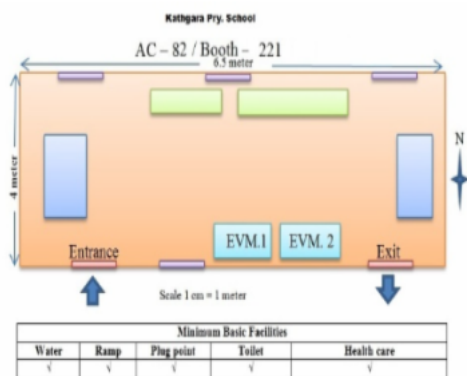

নির্বাচক নিবন্ধন আধিকারিকের স্বাক্ষর

Nazri Naksha

Google Map View

Kathgara Pry. School
AC_82 Booth No.-221

Polling Station Building Front View

Polling Station Front View

Cad View

Key MAP View