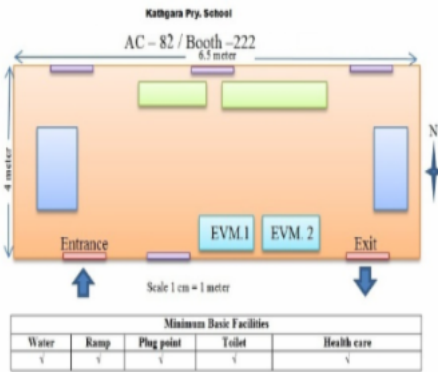

নির্বাচক নিবন্ধন আধিকারিকের স্বাক্ষর

Nazri Naksha

Google Map View

Polling Station Building Front View

Polling Station Front View

Cad View

Key MAP View

1 নাম : সোনাভানু খাতুন স্বামীর নাম : মীর কাশেম সেখ বাড়ির নং : n0184 বয়স : 33 লিঙ্গ : মহিলা	SLY1608173 ফটো উপলব্ধ	2 নাম : সাহিবা খাতুন স্বামীর নাম : সাইফুল মোল্লা বাড়ির নং : 46 বয়স : 27 লিঙ্গ : মহিলা	SLY2326551 ফটো উপলব্ধ	3 নাম : সুনিতা খাতুন পিতার নাম : ইউনুশ সেখ বাড়ির নং : 11 বয়স : 24 লিঙ্গ : মহিলা	SLY2326197 ফটো উপলব্ধ
4 নাম : মিনাকী খাতুন পিতার নাম : মোসাব সেখ বাড়ির নং : n0170 বয়স : 29 লিঙ্গ : মহিলা	SLY1754803 ফটো উপলব্ধ	5 নাম : আসানুর খাতুন স্বামীর নাম : হসিবুল সেখ বাড়ির নং : বয়স : 29 লিঙ্গ : মহিলা	SLY2326940 ফটো উপলব্ধ	6 নাম : রিনা খাতুন স্বামীর নাম : সাকিবুল মন্ডল বাড়ির নং : বয়স : 24 লিঙ্গ : মহিলা	SLY2326890 ফটো উপলব্ধ
7 নাম : জেসমিনা খাতুন স্বামীর নাম : সামাদ আলি মন্ডল বাড়ির নং : 14 বয়স : 24 লিঙ্গ : মহিলা	SLY2325991 ফটো উপলব্ধ	8 নাম : নাজিরা খাতুন স্বামীর নাম : অমত সেখ বাড়ির নং : এন0132 বয়স : 33 লিঙ্গ : মহিলা	SLY2080604 ফটো উপলব্ধ	9 নাম : একজানা খাতুন স্বামীর নাম : রসিদুল সেখ বাড়ির নং : এন0315 বয়স : 27 লিঙ্গ : মহিলা	SLY2102457 ফটো উপলব্ধ
10 নাম : আশানুর খাতুন পিতার নাম : সওকত সেখ বাড়ির নং : 62 বয়স : 28 লিঙ্গ : মহিলা	SLY2326221 ফটো উপলব্ধ	11 নাম : রুমানা খাতুন স্বামীর নাম : মিনাজুল মোল্লা বাড়ির নং : 46 বয়স : 27 লিঙ্গ : মহিলা	SLY2326510 ফটো উপলব্ধ	12 নাম : জুলেখা খাতুন মোল্লা স্বামীর নাম : মোস্তাকিন মোল্লা বাড়ির নং : 0038 বয়স : 27 লিঙ্গ : মহিলা	SLY2007672 ফটো উপলব্ধ
13 নাম : ববিতা খাতুন পিতার নাম : জাহাঙ্গীর সেখ বাড়ির নং : বয়স : 20 লিঙ্গ : মহিলা	SLY1855998 ফটো উপলব্ধ	14 নাম : দাউদ বিশ্বাস পিতার নাম : মহসীন বিশ্বাস বাড়ির নং : n0157 বয়স : 43 লিঙ্গ : পুরুষ	SLY0895789 ফটো উপলব্ধ	15 নাম : আলমগীর বিশ্বাস পিতার নাম : দাউদ বিশ্বাস বাড়ির নং : এন0157 বয়স : 20 লিঙ্গ : পুরুষ	SLY2655405 ফটো উপলব্ধ
16 নাম : ছাপিয়া বিশ্বাস স্বামীর নাম : দাউদ বিশ্বাস বাড়ির নং : n0158 বয়স : 20 লিঙ্গ : মহিলা	SLY1354240 ফটো উপলব্ধ	17 নাম : কোহিনুর মণ্ডল স্বামীর নাম : ইসলাম মণ্ডল বাড়ির নং : n0143 বয়স : 52 লিঙ্গ : মহিলা	FPL2427334 ফটো উপলব্ধ	18 নাম : পিরবক্ক মণ্ডল পিতার নাম : ছদ্দুল মন্ডল বাড়ির নং : এন0035 বয়স : 63 লিঙ্গ : পুরুষ	SLY2179224 ফটো উপলব্ধ
19 নাম : রেখা খাতুন স্বামীর নাম : হাপিজুল মন্ডল বাড়ির নং : এন0035 বয়স : 22 লিঙ্গ : মহিলা	SLY2540052 ফটো উপলব্ধ	20 নাম : হাপিজুল মন্ডল মায়ের নাম : মাসুদা মন্ডল বাড়ির নং : n0035 বয়স : 28 লিঙ্গ : পুরুষ	SLY1850957 ফটো উপলব্ধ	21 নাম : রফিক মণ্ডল পিতার নাম : আজির মণ্ডল বাড়ির নং : n0230 বয়স : 30 লিঙ্গ : পুরুষ	SLY2030492 ফটো উপলব্ধ
22 নাম : আলমগীর মন্ডল পিতার নাম : বাইতুল্লা মন্ডল বাড়ির নং : নং035 বয়স : 24 লিঙ্গ : পুরুষ	SLY2327138 ফটো উপলব্ধ	23 নাম : তৌফিক মণ্ডল পিতার নাম : গিয়াস মণ্ডল বাড়ির নং : 0028 বয়স : 26 লিঙ্গ : পুরুষ	SLY2007730 ফটো উপলব্ধ	24 নাম : রজিনা মন্ডল স্বামীর নাম : মিনারুল মন্ডল বাড়ির নং : n0035 বয়স : 30 লিঙ্গ : মহিলা	SLY1755263 ফটো উপলব্ধ
25 নাম : মিনারুল মণ্ডল পিতার নাম : পীরবক্ক মণ্ডল বাড়ির নং : n0035 বয়স : 33 লিঙ্গ : পুরুষ	SLY1437367 ফটো উপলব্ধ	26 নাম : সাহেবা মন্ডল স্বামীর নাম : বাইতুল্লা মন্ডল বাড়ির নং : n0035 বয়স : 59 লিঙ্গ : মহিলা	WB/11/073/531407 ফটো উপলব্ধ	27 নাম : বাইতুল্লা মন্ডল পিতার নাম : সবদুল মন্ডল বাড়ির নং : n0035 বয়স : 62 লিঙ্গ : পুরুষ	SLY2124287 ফটো উপলব্ধ
28 নাম : মাসুদা মন্ডল স্বামীর নাম : ফয়জুল মন্ডল বাড়ির নং : n0035 বয়স : 64 লিঙ্গ : মহিলা	SLY2203412 ফটো উপলব্ধ	29 নাম : মোছোনা মন্ডল স্বামীর নাম : পিরবক্ক মন্ডল বাড়ির নং : n0035 বয়স : 63 লিঙ্গ : মহিলা	FPL1614460 ফটো উপলব্ধ	30 নাম : রাজ্জাক মন্ডল পিতার নাম : জসিমউদ্দিন মন্ডল বাড়ির নং : n0034 বয়স : 35 লিঙ্গ : পুরুষ	SLY1353861 ফটো উপলব্ধ