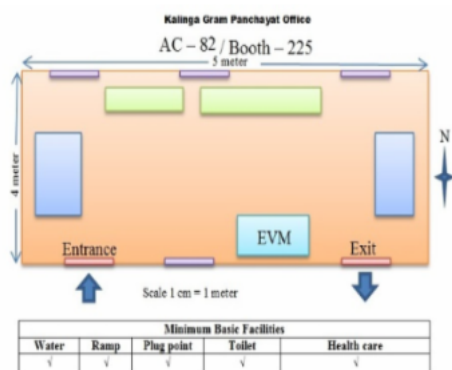

নির্বাচক নিবন্ধন আধিকারিকের স্বাক্ষর

Nazri Naksha

Google Map View

Polling Station Building Front View

Polling Station Front View

Cad View

Key MAP View

1 নাম : নাসিরুদ্দিন আনছারী পিতার নাম: সাগির আনছারী বাড়ির নং : n0106 বয়স : 71 লিঙ্গ : পুরুষ	WB/11/073/522388	ফটো উপলব্ধ	2 নাম : জাহেদা আনছারী স্বামীর নাম: আজিম আনছারী বাড়ির নং : n0106 বয়স : 44 লিঙ্গ : মহিলা	FPL2517241	ফটো উপলব্ধ	3 নাম : আজিম আনছারী পিতার নাম: ওলি আনছারী বাড়ির নং : n0106 বয়স : 42 লিঙ্গ : পুরুষ	FPL2222503	ফটো উপলব্ধ
4 নাম : বাপি মন্ডল পিতার নাম: সিরাজ মন্ডল বাড়ির নং : n0106 বয়স : 31 লিঙ্গ : পুরুষ	SLY1660877	ফটো উপলব্ধ	5 নাম : রুকিয়া আনছারী স্বামীর নাম: মর্তুজা আনছারী বাড়ির নং : n0106 বয়স : 36 লিঙ্গ : মহিলা	SLY1552447	ফটো উপলব্ধ	6 নাম : ইমরান আনছারী পিতার নাম: নাসিরুদ্দিন আনছারী বাড়ির নং : n0106 বয়স : 36 লিঙ্গ : পুরুষ	FPL2798742	ফটো উপলব্ধ
7 নাম : মর্তুজা আনছারী পিতার নাম: নাসিরুদ্দিন আনছারী বাড়ির নং : n0106 বয়স : 39 লিঙ্গ : পুরুষ	FPL2517233	ফটো উপলব্ধ	8 নাম : মরজিনাখাতুন আনছারী স্বামীর নাম: ইমরান আনছারী বাড়ির নং : n0106 বয়স : 39 লিঙ্গ : মহিলা	FPL2702835	ফটো উপলব্ধ	9 নাম : ফুলছিরাতন আনছারী স্বামীর নাম: হায়দার আনছারী বাড়ির নং : n0106 বয়স : 40 লিঙ্গ : মহিলা	FPL2517738	ফটো উপলব্ধ
10 নাম : হায়দার আনছারী পিতার নাম: নাসির উদ্দিন আনছারী বাড়ির নং : n0106 বয়স : 42 লিঙ্গ : পুরুষ	FPL2222511	ফটো উপলব্ধ	11 নাম : বাপ্পা রাজ আনছারী পিতার নাম: আজিম আনছারী বাড়ির নং : nং106 বয়স : 24 লিঙ্গ : পুরুষ	SLY2329621	ফটো উপলব্ধ	12 নাম : বাবলু আনছারী পিতার নাম: হায়দার আনছারী বাড়ির নং : nং106 বয়স : 24 লিঙ্গ : পুরুষ	SLY2329423	ফটো উপলব্ধ
13 নাম : সজা উদ্দিন আনছারী পিতার নাম: হায়দার আনছারী বাড়ির নং : n0106 বয়স : 26 লিঙ্গ : পুরুষ	SLY2089142	ফটো উপলব্ধ	14 নাম : আব্দুল গনি আনছারী পিতার নাম: আলি আনছারী বাড়ির নং : n0106 বয়স : 33 লিঙ্গ : পুরুষ	SLY1354646	ফটো উপলব্ধ	15 নাম : রেশমা খাতুন আনছারী স্বামীর নাম: আব্দুল গনি আনছারী বাড়ির নং : n0106 বয়স : 30 লিঙ্গ : মহিলা	SLY1661016	ফটো উপলব্ধ
16 নাম : মহাবুল মণ্ডল পিতার নাম: ছাত্তার মণ্ডল বাড়ির নং : n0087 বয়স : 34 লিঙ্গ : পুরুষ	SLY1354703	ফটো উপলব্ধ	17 নাম : রিপন মণ্ডল পিতার নাম: সুকুরালি মণ্ডল বাড়ির নং : n0087 বয়স : 27 লিঙ্গ : পুরুষ	SLY1941475	ফটো উপলব্ধ	18 নাম : হাসি মন্ডল স্বামীর নাম: রিপন মন্ডল বাড়ির নং : nং087 বয়স : 24 লিঙ্গ : মহিলা	SLY2329159	ফটো উপলব্ধ
19 নাম : ছাকিনাবিবি মন্ডল স্বামীর নাম: সুকুরালী মন্ডল বাড়ির নং : n0087 বয়স : 60 লিঙ্গ : মহিলা	WB/11/073/522776	ফটো উপলব্ধ	20 নাম : সুকুরালী মন্ডল পিতার নাম: নুরবক্স মন্ডল বাড়ির নং : n0087 বয়স : 66 লিঙ্গ : পুরুষ	WB/11/073/522694	ফটো উপলব্ধ	21 নাম : ছাত্তার আলি মন্ডল পিতার নাম: নুরবক্স মন্ডল বাড়ির নং : n0087 বয়স : 71 লিঙ্গ : পুরুষ	SLY2138303	ফটো উপলব্ধ
22 নাম : তাজমিনা খাতুন স্বামীর নাম: জাহাঙ্গির মন্ডল বাড়ির নং : n0183 বয়স : 31 লিঙ্গ : মহিলা	SLY1985209	ফটো উপলব্ধ	23 নাম : কবেরা খাতুন মন্ডল স্বামীর নাম: কামাল মন্ডল বাড়ির নং : n0161 বয়স : 32 লিঙ্গ : মহিলা	SLY1549310	ফটো উপলব্ধ	24 নাম : নারগিস খাতুন মন্ডল স্বামীর নাম: হোসেন আলি মণ্ডল বাড়ির নং : n0156 বয়স : 40 লিঙ্গ : মহিলা	FPL2251429	ফটো উপলব্ধ
25 নাম : মায়্যা প্রামানিক স্বামীর নাম: শ্রীবাস প্রামানিক বাড়ির নং : n0065 বয়স : 56 লিঙ্গ : মহিলা	WB/11/073/522452	ফটো উপলব্ধ	26 নাম : শ্রিবেস প্রামানিক পিতার নাম: পাঁচু প্রামানিক বাড়ির নং : n0065 বয়স : 59 লিঙ্গ : পুরুষ	SLY2136299	ফটো উপলব্ধ	27 নাম : ভারতী প্রামানিক স্বামীর নাম: রমেন প্রামানিক বাড়ির নং : n0065 বয়স : 63 লিঙ্গ : মহিলা	WB/11/073/522475	ফটো উপলব্ধ
28 নাম : শোভন প্রামানিক পিতার নাম: শ্রীবাস প্রামানিক বাড়ির নং : n0065 বয়স : 33 লিঙ্গ : পুরুষ	SLY1437953	ফটো উপলব্ধ	29 নাম : সুদীপ্তা প্রামানিক পিতার নাম: শ্রীবাস প্রামানিক বাড়ির নং : n0065 বয়স : 36 লিঙ্গ : পুরুষ	SLY1354422	ফটো উপলব্ধ	30 নাম : হাজিরা বিবি স্বামীর নাম: রহিম বক্স মন্ডল বাড়ির নং : n0025 বয়স : 71 লিঙ্গ : মহিলা	SLY2132769	ফটো উপলব্ধ