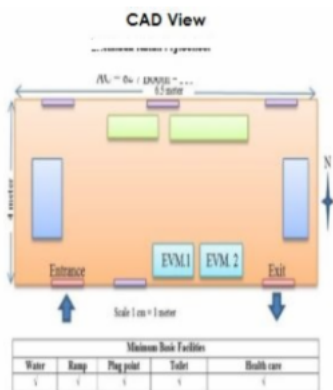

নির্বাচক নিবন্ধন আধিকারিকের স্বাক্ষর

Nazri Naksha

Google Map View

Hridaypur Pry.School  
AC\_82 Booth No.-23

Polling Station Building Front View

Polling Station Front View

Cad View

Key MAP View