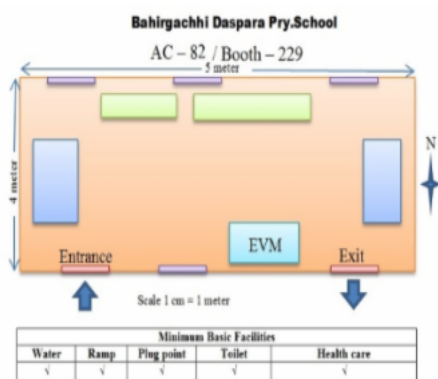

নির্বাচক নিবন্ধন আধিকারিকের স্বাক্ষর

Nazri Naksha

Google Map View

Bahirgachhi Daspara Pry.School
AC_82 Booth No.-229

Polling Station Building Front View

Polling Station Front View

Cad View

Key MAP View