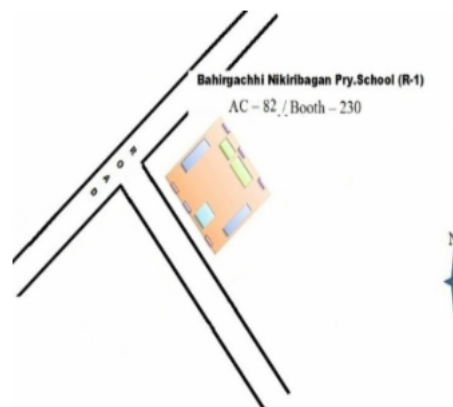

নির্বাচক নিবন্ধন আধিকারিকের স্বাক্ষর

Nazri Naksha

Google Map View

Polling Station Building Front View

Polling Station Front View

Cad View

Key MAP View

1 নাম : মিলন মন্ডল পিতার নাম: সনাতন মন্ডল বাড়ির নং : নং199 বয়স : 51 লিঙ্গ : পুরুষ	SLY2237311 ফটো উপলব্ধ	2 নাম : অপর্ণা মন্ডল স্বামীর নাম: মিলন মন্ডল বাড়ির নং : n0199 বয়স : 44 লিঙ্গ : মহিলা	SLY1160118 ফটো উপলব্ধ	3 নাম : শিউলি মন্ডল পিতার নাম: মিলন মন্ডল বাড়ির নং : এন0199 বয়স : 24 লিঙ্গ : মহিলা	SLY2411833 ফটো উপলব্ধ
4 নাম : বিলকিস খাতুন পিতার নাম: নাসিরউদ্দিন মোল্লা বাড়ির নং : N0014 বয়স : 30 লিঙ্গ : মহিলা	SLY2025575 ফটো উপলব্ধ	5 নাম : নূরজাহান খাতুন স্বামীর নাম: সাহাজান আলম বাড়ির নং : n0198 বয়স : 29 লিঙ্গ : মহিলা	SLY1751429 ফটো উপলব্ধ	6 নাম : রাজীব বিশ্বাস পিতার নাম: প্রবীর বিশ্বাস বাড়ির নং : N0010 বয়স : 26 লিঙ্গ : পুরুষ	SLY2025070 ফটো উপলব্ধ
7 নাম : ফুলজান খাতুন স্বামীর নাম: আশ্রাফুল মণ্ডল বাড়ির নং : এন0055 বয়স : 30 লিঙ্গ : মহিলা	SLY2110633 ফটো উপলব্ধ	8 নাম : বিলকিস খাতুন স্বামীর নাম: সাইফুল মন্ডল বাড়ির নং : n0176 বয়স : 31 লিঙ্গ : মহিলা	SLY1614858 ফটো উপলব্ধ	9 নাম : রেহানা খাতুন পিতার নাম: মিলন মন্ডল বাড়ির নং : n0199 বয়স : 36 লিঙ্গ : মহিলা	SLY1439579 ফটো উপলব্ধ
10 নাম : দিলীপ কুমার গড়াই পিতার নাম: নারায়ন চন্দ্র গড়াই বাড়ির নং : এন0001 বয়স : 46 লিঙ্গ : পুরুষ	FPL1624469 ফটো উপলব্ধ	11 নাম : মনিকা গড়াই স্বামীর নাম: দিলীপ কুমার গড়াই বাড়ির নং : এন0001 বয়স : 46 লিঙ্গ : মহিলা	FPL2434926 ফটো উপলব্ধ	12 নাম : দেবব্রত গড়াই পিতার নাম: বিশ্বজিৎ গড়াই বাড়ির নং : এন0116 বয়স : 27 লিঙ্গ : পুরুষ	SLY2087484 ফটো উপলব্ধ
13 নাম : শুভঙ্কর গড়াই পিতার নাম: গৌতম কুমার গড়াই বাড়ির নং : N0049 বয়স : 26 লিঙ্গ : পুরুষ	SLY2025047 ফটো উপলব্ধ	14 নাম : শিখা গড়াই স্বামীর নাম: গোপাল চন্দ্র গড়াই বাড়ির নং : n0003 বয়স : 50 লিঙ্গ : মহিলা	SLY2718146 ফটো উপলব্ধ	15 নাম : অষ্টম গড়াই পিতার নাম: অনিল চন্দ্র গড়াই বাড়ির নং : n0002 বয়স : 63 লিঙ্গ : পুরুষ	SLY2226611 ফটো উপলব্ধ
16 নাম : বিজলি গড়াই স্বামীর নাম: অষ্টম গড়াই বাড়ির নং : n0002 বয়স : 60 লিঙ্গ : মহিলা	SLY2240331 ফটো উপলব্ধ	17 নাম : সুজয় মণ্ডল পিতার নাম: বিমল মণ্ডল বাড়ির নং : এন0003 বয়স : 61 লিঙ্গ : পুরুষ	SLY2620763 ফটো উপলব্ধ	18 নাম : সাধনা মণ্ডল স্বামীর নাম: সুজয় মণ্ডল বাড়ির নং : এন0003 বয়স : 55 লিঙ্গ : মহিলা	SLY2620771 ফটো উপলব্ধ
19 নাম : রূপচাঁদ মন্ডল পিতার নাম: সুজয় মন্ডল বাড়ির নং : এন0003 বয়স : 36 লিঙ্গ : পুরুষ	SLY1356138 ফটো উপলব্ধ	20 নাম : সুদীপা মন্ডল পিতার নাম: সুজয় মন্ডল বাড়ির নং : এন0003 বয়স : 29 লিঙ্গ : মহিলা	SLY1756717 ফটো উপলব্ধ	21 নাম : আসেন্দ্র মন্ডল স্বামীর নাম: রাজু মন্ডল বাড়ির নং : n0002 বয়স : 30 লিঙ্গ : মহিলা	SLY1756477 ফটো উপলব্ধ
22 নাম : সুদীপ মন্ডল পিতার নাম: সুজয় মন্ডল বাড়ির নং : এন0003 বয়স : 33 লিঙ্গ : পুরুষ	SLY1356146 ফটো উপলব্ধ	23 নাম : দেবলীনা গড়াই পিতার নাম: দিলীপ কুমার গড়াই বাড়ির নং : এন0001 বয়স : 22 লিঙ্গ : মহিলা	SLY2507457 ফটো উপলব্ধ	24 নাম : তনুজা খাতুন মন্ডল স্বামীর নাম: সেলিম মন্ডল বাড়ির নং : এন001 বয়স : 29 লিঙ্গ : মহিলা	SLY1728856 ফটো উপলব্ধ
25 নাম : শুভঙ্কর গড়াই পিতার নাম: সাগর চন্দ্র গড়াই বাড়ির নং : এন0047 বয়স : 21 লিঙ্গ : পুরুষ	SLY2567105 ফটো উপলব্ধ	26 নাম : সুস্মিতা গড়াই স্বামীর নাম: রাজু গড়াই বাড়ির নং : N002 বয়স : 27 লিঙ্গ : মহিলা	SLY2025153 ফটো উপলব্ধ	27 নাম : স্বাগতা গড়াই পিতার নাম: গোপাল চন্দ্র গড়াই বাড়ির নং : N003 বয়স : 26 লিঙ্গ : মহিলা	SLY2025120 ফটো উপলব্ধ
28 নাম : আলোমতী গড়াই স্বামীর নাম: অমল গড়াই বাড়ির নং : n0048 বয়স : 29 লিঙ্গ : মহিলা	SLY1878255 ফটো উপলব্ধ	29 নাম : নারায়ন চন্দ্র গড়াই পিতার নাম: অনিল চন্দ্র গড়াই বাড়ির নং : n0001 বয়স : 72 লিঙ্গ : পুরুষ	SLY2729515 ফটো উপলব্ধ	30 নাম : সঞ্জু মন্ডল স্বামীর নাম: রূপচাঁদ মন্ডল বাড়ির নং : নং003 বয়স : 27 লিঙ্গ : মহিলা	SLY2347326 ফটো উপলব্ধ