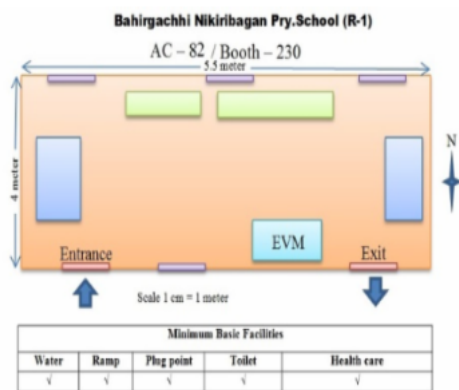

নির্বাচক নিবন্ধন আধিকারিকের স্বাক্ষর

Nazri Naksha

Google Map View

Polling Station Building Front View

Polling Station Front View

Cad View

Key MAP View

1 নাম : মিলন মন্ডল পিতার নাম: সনাতন মন্ডল বাড়ির নং : নং199 বয়স : 51 লিঙ্গ : পুরুষ	SLY2237311 ফটো উপলব্ধ	2 নাম : অপর্ণা মন্ডল স্বামীর নাম: মিলন মন্ডল বাড়ির নং : n0199 বয়স : 44 লিঙ্গ : মহিলা	SLY1160118 ফটো উপলব্ধ	3 নাম : শিউলি মন্ডল পিতার নাম: মিলন মন্ডল বাড়ির নং : এন0199 বয়স : 24 লিঙ্গ : মহিলা	SLY2411833 ফটো উপলব্ধ
4 নাম : বিলকিস খাতুন পিতার নাম: নাসিরউদ্দিন মোল্লা বাড়ির নং : N0014 বয়স : 30 লিঙ্গ : মহিলা	SLY2025575 ফটো উপলব্ধ	5 নাম : নূরজাহান খাতুন স্বামীর নাম: সাহাজান আলম বাড়ির নং : n0198 বয়স : 29 লিঙ্গ : মহিলা	SLY1751429 ফটো উপলব্ধ	6 নাম : রাজীব বিশ্বাস পিতার নাম: প্রবীর বিশ্বাস বাড়ির নং : N0010 বয়স : 26 লিঙ্গ : পুরুষ	SLY2025070 ফটো উপলব্ধ
7 নাম : ফুলজান খাতুন স্বামীর নাম: আশ্রাফুল মণ্ডল বাড়ির নং : এন0055 বয়স : 30 লিঙ্গ : মহিলা	SLY2110633 ফটো উপলব্ধ	8 নাম : বিলকিস খাতুন স্বামীর নাম: সাইফুল মন্ডল বাড়ির নং : n0176 বয়স : 31 লিঙ্গ : মহিলা	SLY1614858 ফটো উপলব্ধ	9 নাম : রেহানা খাতুন পিতার নাম: মিলন মন্ডল বাড়ির নং : n0199 বয়স : 36 লিঙ্গ : মহিলা	SLY1439579 ফটো উপলব্ধ
10 নাম : দিলীপ কুমার গড়াই পিতার নাম: নারায়ন চন্দ্র গড়াই বাড়ির নং : এন0001 বয়স : 46 লিঙ্গ : পুরুষ	FPL1624469 ফটো উপলব্ধ	11 নাম : মনিকা গড়াই স্বামীর নাম: দিলীপ কুমার গড়াই বাড়ির নং : এন0001 বয়স : 46 লিঙ্গ : মহিলা	FPL2434926 ফটো উপলব্ধ	12 নাম : দেবব্রত গড়াই পিতার নাম: বিশ্বজিৎ গড়াই বাড়ির নং : এন0116 বয়স : 27 লিঙ্গ : পুরুষ	SLY2087484 ফটো উপলব্ধ
13 নাম : শুভঙ্কর গড়াই পিতার নাম: গৌতম কুমার গড়াই বাড়ির নং : N0049 বয়স : 26 লিঙ্গ : পুরুষ	SLY2025047 ফটো উপলব্ধ	14 নাম : শিখা গড়াই স্বামীর নাম: গোপাল চন্দ্র গড়াই বাড়ির নং : n0003 বয়স : 50 লিঙ্গ : মহিলা	SLY2718146 ফটো উপলব্ধ	15 নাম : অষ্টম গড়াই পিতার নাম: অনিল চন্দ্র গড়াই বাড়ির নং : n0002 বয়স : 63 লিঙ্গ : পুরুষ	SLY2226611 ফটো উপলব্ধ
16 নাম : বিজলি গড়াই স্বামীর নাম: অষ্টম গড়াই বাড়ির নং : n0002 বয়স : 60 লিঙ্গ : মহিলা	SLY2240331 ফটো উপলব্ধ	17 নাম : সুজয় মণ্ডল পিতার নাম: বিমল মণ্ডল বাড়ির নং : এন0003 বয়স : 61 লিঙ্গ : পুরুষ	SLY2620763 ফটো উপলব্ধ	18 নাম : সাধনা মণ্ডল স্বামীর নাম: সুজয় মণ্ডল বাড়ির নং : এন0003 বয়স : 55 লিঙ্গ : মহিলা	SLY2620771 ফটো উপলব্ধ
19 নাম : রূপচাঁদ মন্ডল পিতার নাম: সুজয় মন্ডল বাড়ির নং : এন0003 বয়স : 36 লিঙ্গ : পুরুষ	SLY1356138 ফটো উপলব্ধ	20 নাম : সুদীপা মন্ডল পিতার নাম: সুজয় মন্ডল বাড়ির নং : এন0003 বয়স : 29 লিঙ্গ : মহিলা	SLY1756717 ফটো উপলব্ধ	21 নাম : আসেন্দ্র মন্ডল স্বামীর নাম: রাজু মন্ডল বাড়ির নং : n0002 বয়স : 30 লিঙ্গ : মহিলা	SLY1756477 ফটো উপলব্ধ
22 নাম : সুদীপ মন্ডল পিতার নাম: সুজয় মন্ডল বাড়ির নং : এন0003 বয়স : 33 লিঙ্গ : পুরুষ	SLY1356146 ফটো উপলব্ধ	23 নাম : দেবলীনা গড়াই পিতার নাম: দিলীপ কুমার গড়াই বাড়ির নং : এন0001 বয়স : 22 লিঙ্গ : মহিলা	SLY2507457 ফটো উপলব্ধ	24 নাম : তনুজা খাতুন মন্ডল স্বামীর নাম: সেলিম মন্ডল বাড়ির নং : এন001 বয়স : 29 লিঙ্গ : মহিলা	SLY1728856 ফটো উপলব্ধ
25 নাম : শুভঙ্কর গড়াই পিতার নাম: সাগর চন্দ্র গড়াই বাড়ির নং : এন0047 বয়স : 21 লিঙ্গ : পুরুষ	SLY2567105 ফটো উপলব্ধ	26 নাম : সুস্মিতা গড়াই স্বামীর নাম: রাজু গড়াই বাড়ির নং : N002 বয়স : 27 লিঙ্গ : মহিলা	SLY2025153 ফটো উপলব্ধ	27 নাম : স্বাগতা গড়াই পিতার নাম: গোপাল চন্দ্র গড়াই বাড়ির নং : N003 বয়স : 26 লিঙ্গ : মহিলা	SLY2025120 ফটো উপলব্ধ
28 নাম : আলোমতী গড়াই স্বামীর নাম: অমল গড়াই বাড়ির নং : n0048 বয়স : 29 লিঙ্গ : মহিলা	SLY1878255 ফটো উপলব্ধ	29 নাম : নারায়ন চন্দ্র গড়াই পিতার নাম: অনিল চন্দ্র গড়াই বাড়ির নং : n0001 বয়স : 72 লিঙ্গ : পুরুষ	SLY2729515 ফটো উপলব্ধ	30 নাম : সঞ্জু মন্ডল স্বামীর নাম: রূপচাঁদ মন্ডল বাড়ির নং : নং003 বয়স : 27 লিঙ্গ : মহিলা	SLY2347326 ফটো উপলব্ধ