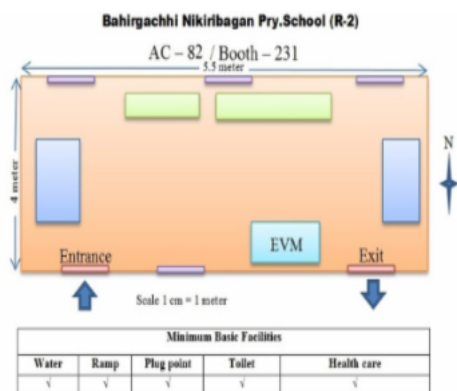

নির্বাচক নিবন্ধন আধিকারিকের স্বাক্ষর

Nazri Naksha

Google Map View

Bahirgachhi Nikiribagan Pry.School (R-2), AC_82/ PSN- 231

Polling Station Building Front View

Polling Station Front View

Cad View

Key MAP View