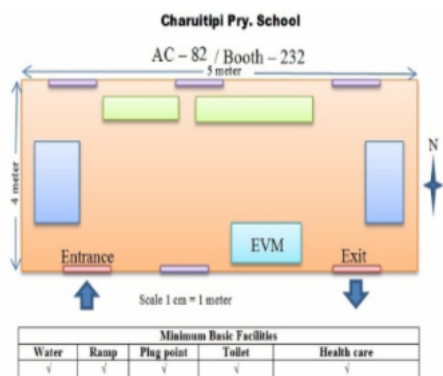

নির্বাচক নিবন্ধন আধিকারিকের স্বাক্ষর

Nazri Naksha

Google Map View

**Charuitipi Pry. School
AC_82 Booth No.-232**

Polling Station Building Front View

Polling Station Front View

Cad View

Key MAP View