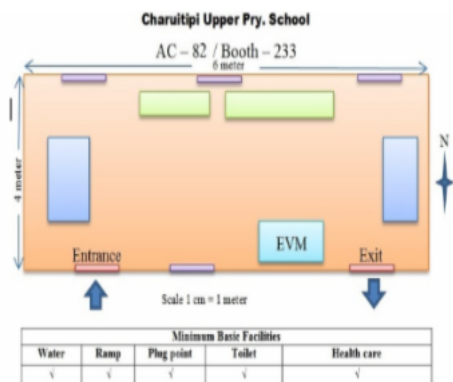

নির্বাচক নিবন্ধন আধিকারিকের স্বাক্ষর

Nazri Naksha

Google Map View

Charutipi Upper Pry. School
AC_82 Booth No.-233

Polling Station Building Front View

Polling Station Front View

Cad View

Key MAP View