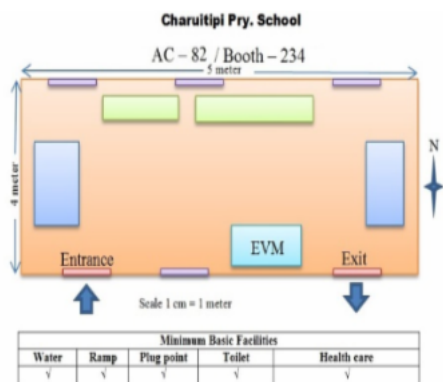

নির্বাচক নিবন্ধন আধিকারিকের স্বাক্ষর

Nazri Naksha

Google Map View

Charutipi Pry. School,  
AC\_82 Booth No.-234

Polling Station Building Front View

Polling Station Front View

Cad View

Key MAP View