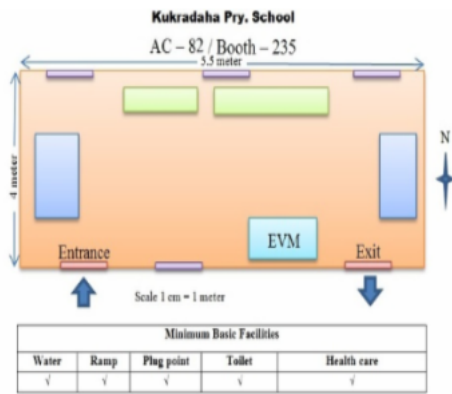

নির্বাচক নিবন্ধন আধিকারিকের স্বাক্ষর

Nazri Naksha

Google Map View

**Kukradaha Pry. School
AC_82 Booth No.-235**

Polling Station Building Front View

Polling Station Front View

Cad View

Key MAP View