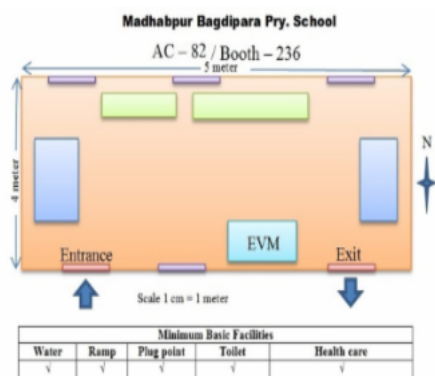

নির্বাচক নিবন্ধন আধিকারিকের স্বাক্ষর

Nazri Naksha

Google Map View

**Madhabpur Bagdipara Pry. School**  
**AC\_82 Booth No.-236**

Polling Station Building Front View

Polling Station Front View

Cad View

Key MAP View