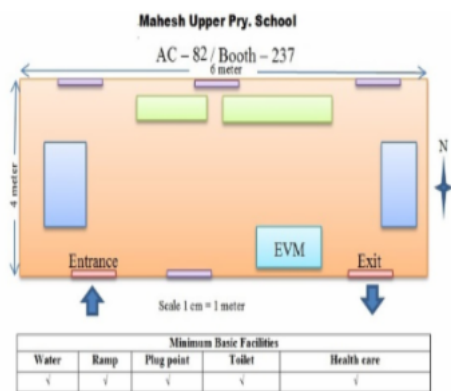

নির্বাচক নিবন্ধন আধিকারিকের স্বাক্ষর

Nazri Naksha

Google Map View

Mahesh Upper Pry. School
AC_82 Booth No.-237

Polling Station Building Front View

Polling Station Front View

Cad View

Key MAP View