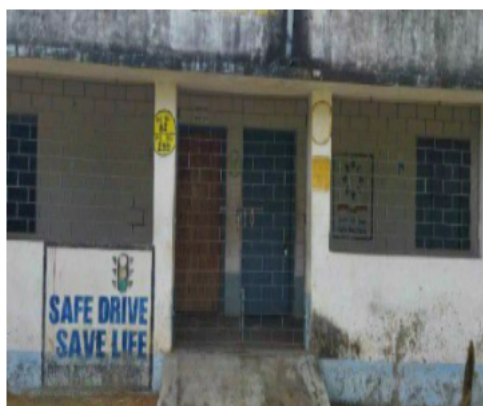

নির্বাচক নিবন্ধন আধিকারিকের স্বাক্ষর

Nazri Naksha

Google Map View

Mahesh Upper Pry. School
AC_82 Booth No.-237

Polling Station Building Front View

Polling Station Front View

Cad View

Key MAP View