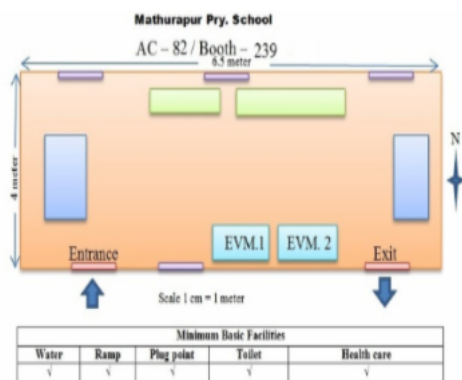

নির্বাচক নিবন্ধন আধিকারিকের স্বাক্ষর

Nazri Naksha

Google Map View

**Mathurapur Pry. School
AC_82 Booth No.-239**

Polling Station Building Front View

Polling Station Front View

Cad View

Key MAP View