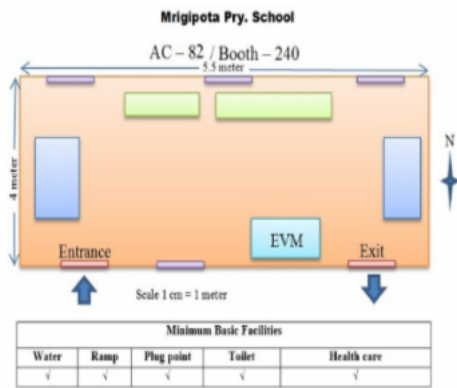

নির্বাচক নিবন্ধন আধিকারিকের স্বাক্ষর

Nazri Naksha

Google Map View

Polling Station Building Front View

Polling Station Front View

Cad View

Key MAP View

1 নাম : হাসিনা বিবি স্বামীর নাম: তাহেজুল মন্ডল বাড়ির নং : n0049 বয়স : 38 লিঙ্গ : মহিলা	FPL2709962 ফটো উপলব্ধ	2 নাম : নূরজাহান বিবি স্বামীর নাম: সাহাবুদ্দিন মন্ডল বাড়ির নং : এন0048 বয়স : 40 লিঙ্গ : মহিলা	SLY1158484 ফটো উপলব্ধ	3 নাম : অমিত অধিকারী পিতার নাম: অদ্বৈতা অধিকারী বাড়ির নং : এন0087 বয়স : 24 লিঙ্গ : পুরুষ	SLY2419679 ফটো উপলব্ধ
4 নাম : পিন্টু অধিকারী পিতার নাম: প্রভাত অধিকারী বাড়ির নং : এন00086 বয়স : 26 লিঙ্গ : পুরুষ	SLY2077428 ফটো উপলব্ধ	5 নাম : কৃষ্ণা কর্মকার স্বামীর নাম: রাণা কর্মকার বাড়ির নং : 094 বয়স : 30 লিঙ্গ : মহিলা	SLY2349959 ফটো উপলব্ধ	6 নাম : সৌরভ কর্মকার পিতার নাম: শ্রী কৃষ্ণ কর্মকার বাড়ির নং : 0068 বয়স : 24 লিঙ্গ : পুরুষ	SLY2349926 ফটো উপলব্ধ
7 নাম : কৃষ্ণ হালদার পিতার নাম: মধুসূদন হালদার বাড়ির নং : এন0058 বয়স : 25 লিঙ্গ : পুরুষ	SLY2077410 ফটো উপলব্ধ	8 নাম : সোনালী (সোধুখাঁ) গড়াই স্বামীর নাম: জগন্নাথ গড়াই বাড়ির নং : n0031 বয়স : 31 লিঙ্গ : মহিলা	SLY1855170 ফটো উপলব্ধ	9 নাম : আল্পনা গড়াই স্বামীর নাম: ব্রজ গোপাল গড়াই বাড়ির নং : এন0031 বয়স : 26 লিঙ্গ : মহিলা	SLY2078798 ফটো উপলব্ধ
10 নাম : অম্বিকা বেজ স্বামীর নাম: শুভঙ্কর গরাই বাড়ির নং : নং031 বয়স : 26 লিঙ্গ : মহিলা	SLY2360352 ফটো উপলব্ধ	11 নাম : জগন্নাথ গড়াই পিতার নাম: মধুসূদন গড়াই বাড়ির নং : n0031 বয়স : 40 লিঙ্গ : পুরুষ	FPL2713196 ফটো উপলব্ধ	12 নাম : দীপঙ্কর গড়াই পিতার নাম: মধুসূদন গড়াই বাড়ির নং : n0031 বয়স : 33 লিঙ্গ : পুরুষ	SLY1758127 ফটো উপলব্ধ
13 নাম : শুভঙ্কর গড়াই পিতার নাম: মধুসূদন গড়াই বাড়ির নং : n0031 বয়স : 32 লিঙ্গ : পুরুষ	SLY1441054 ফটো উপলব্ধ	14 নাম : রমেশচন্দ্র গড়াই পিতার নাম: গৌরহর গড়াই বাড়ির নং : n0031 বয়স : 79 লিঙ্গ : পুরুষ	WB/11/073/558256 ফটো উপলব্ধ	15 নাম : পুষ্পলতা গড়াই স্বামীর নাম: রমেশচন্দ্র গড়াই বাড়ির নং : এন0031 বয়স : 66 লিঙ্গ : মহিলা	WB/11/073/558156 ফটো উপলব্ধ
16 নাম : ব্রজগোপাল গড়াই পিতার নাম: রমেশচন্দ্র গড়াই বাড়ির নং : n0031 বয়স : 34 লিঙ্গ : পুরুষ	SLY1269596 ফটো উপলব্ধ	17 নাম : সুমন ঘোষ পিতার নাম: নবকুমার ঘোষ বাড়ির নং : নং0068 বয়স : 24 লিঙ্গ : পুরুষ	SLY2360279 ফটো উপলব্ধ	18 নাম : পুষ্পরানী ঘোষ স্বামীর নাম: মানিক ঘোষ বাড়ির নং : নং007 বয়স : 36 লিঙ্গ : মহিলা	SLY2359990 ফটো উপলব্ধ
19 নাম : অভিজিৎ ঘোষ পিতার নাম: পরিতোষ ঘোষ বাড়ির নং : n0093 বয়স : 27 লিঙ্গ : পুরুষ	SLY1944131 ফটো উপলব্ধ	20 নাম : সমির ঘোষ পিতার নাম: মদন ঘোষ বাড়ির নং : n0093 বয়স : 27 লিঙ্গ : পুরুষ	SLY1944149 ফটো উপলব্ধ	21 নাম : বর্ণালি ঘোষ পিতার নাম: মদন ঘোষ বাড়ির নং : এন0083 বয়স : 25 লিঙ্গ : মহিলা	SLY2077436 ফটো উপলব্ধ
22 নাম : মাংপী ঘোষ পিতার নাম: পরিতোষ ঘোষ বাড়ির নং : এন0093 বয়স : 33 লিঙ্গ : মহিলা	SLY2090322 ফটো উপলব্ধ	23 নাম : কুণাল ঘোষ পিতার নাম: রাজকুমার ঘোষ বাড়ির নং : এন0133 বয়স : 25 লিঙ্গ : পুরুষ	SLY2077550 ফটো উপলব্ধ	24 নাম : রিনা ঘোষ স্বামীর নাম: মধু মঙ্গল ঘোষ বাড়ির নং : নং95 বয়স : 24 লিঙ্গ : মহিলা	SLY2360048 ফটো উপলব্ধ
25 নাম : সাধি ঘোষ পিতার নাম: অনূপ ঘোষ বাড়ির নং : 0102 বয়স : 24 লিঙ্গ : মহিলা	SLY2349884 ফটো উপলব্ধ	26 নাম : সুস্মিতা ঘোষ পিতার নাম: রাম কোমল ঘোষ বাড়ির নং : এন0132 বয়স : 24 লিঙ্গ : মহিলা	SLY2349272 ফটো উপলব্ধ	27 নাম : নারায়ণ ঘোষ অন্যান্য: কুরীনা ঘোষ বাড়ির নং : নং0132 বয়স : 63 লিঙ্গ : পুরুষ	SLY2360014 ফটো উপলব্ধ
28 নাম : ঈশিতা ঘোষ পিতার নাম: দিলীপ কুমার ঘোষ বাড়ির নং : এন0132 বয়স : 23 লিঙ্গ : মহিলা	SLY2419687 ফটো উপলব্ধ	29 নাম : অঙ্কিতা ঘোষ পিতার নাম: অসিত কুমার ঘোষ বাড়ির নং : এন0132 বয়স : 24 লিঙ্গ : মহিলা	SLY2419695 ফটো উপলব্ধ	30 নাম : সুমনা ঘোষ পিতার নাম: বাডু ঘোষ বাড়ির নং : n0095 বয়স : 27 লিঙ্গ : মহিলা	SLY2295285 ফটো উপলব্ধ