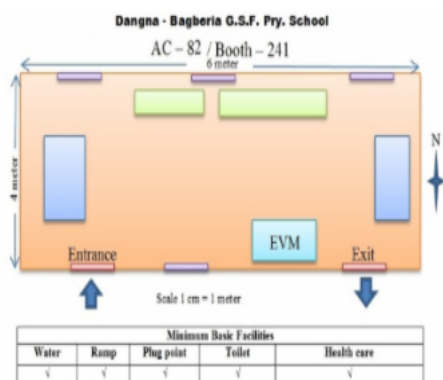

নির্বাচক নিবন্ধন আধিকারিকের স্বাক্ষর

Nazri Naksha

Google Map View

Polling Station Building Front View

Polling Station Front View

Cad View

Key MAP View

1 নাম : জাহানারা খাতুন পিতার নাম: আলিহিম মণ্ডল বাড়ির নং : n0041 বয়স : 31 লিঙ্গ : মহিলা	SLY2030591 ফটো উপলব্ধ	2 নাম : জেসমিনা খাতুন পিতার নাম: ফরমান মন্ডল বাড়ির নং : N0025 বয়স : 26 লিঙ্গ : মহিলা	SLY2027738 ফটো উপলব্ধ	3 নাম : সুসিতা বিশ্বাস পিতার নাম: সন্ন্যাসী বিশ্বাস বাড়ির নং : N0047 বয়স : 26 লিঙ্গ : মহিলা	SLY2027761 ফটো উপলব্ধ
4 নাম : রুমকি অধিকারী পিতার নাম: অশোক অধিকারী বাড়ির নং : এন0068 বয়স : 25 লিঙ্গ : মহিলা	SLY2083343 ফটো উপলব্ধ	5 নাম : দিনেশ অধিকারী পিতার নাম: অশোক কুমার অধিকারী বাড়ির নং : এন0068 বয়স : 21 লিঙ্গ : পুরুষ	SLY2561280 ফটো উপলব্ধ	6 নাম : অশোক কুমার অধিকারী পিতার নাম: সুধাময় অধিকারী বাড়ির নং : n0068 বয়স : 49 লিঙ্গ : পুরুষ	SLY2597169 ফটো উপলব্ধ
7 নাম : রাজকুমার অধিকারী পিতার নাম: রামপ্রসাদ অধিকারী বাড়ির নং : এন0068 বয়স : 22 লিঙ্গ : পুরুষ	SLY2484194 ফটো উপলব্ধ	8 নাম : সুধাময় অধিকারী পিতার নাম: নন্দলাল অধিকারী বাড়ির নং : n0068 বয়স : 86 লিঙ্গ : পুরুষ	WB/11/073/558850 ফটো উপলব্ধ	9 নাম : দেবুবালা অধিকারী স্বামীর নাম: সুধাময় অধিকারী বাড়ির নং : n0068 বয়স : 69 লিঙ্গ : মহিলা	WB/11/073/558751 ফটো উপলব্ধ
10 নাম : বসন্ত অধিকারী পিতার নাম: সুধাময় অধিকারী বাড়ির নং : n0068 বয়স : 46 লিঙ্গ : পুরুষ	FPL1623370 ফটো উপলব্ধ	11 নাম : মল্লিকা অধিকারী স্বামীর নাম: বসন্ত অধিকারী বাড়ির নং : n0068 বয়স : 36 লিঙ্গ : মহিলা	SLY0964924 ফটো উপলব্ধ	12 নাম : সঞ্জয় অধিকারী পিতার নাম: সুধাময় অধিকারী বাড়ির নং : n0068 বয়স : 45 লিঙ্গ : পুরুষ	FPL1623362 ফটো উপলব্ধ
13 নাম : শিউলী অধিকারী স্বামীর নাম: সঞ্জয় অধিকারী বাড়ির নং : n0068 বয়স : 39 লিঙ্গ : মহিলা	FPL2710655 ফটো উপলব্ধ	14 নাম : নিমাই অধিকারী পিতার নাম: নন্দলাল অধিকারী বাড়ির নং : n0068 বয়স : 66 লিঙ্গ : পুরুষ	WB/11/073/558297 ফটো উপলব্ধ	15 নাম : রামপ্রসাদ অধিকারী পিতার নাম: নিমাই অধিকারী বাড়ির নং : n0068 বয়স : 43 লিঙ্গ : পুরুষ	FPL2232023 ফটো উপলব্ধ
16 নাম : পার্বতী অধিকারী স্বামীর নাম: রামপ্রসাদ অধিকারী বাড়ির নং : n0068 বয়স : 36 লিঙ্গ : মহিলা	SLY1161413 ফটো উপলব্ধ	17 নাম : বিনয় অধিকারী পিতার নাম: বসন্ত অধিকারী বাড়ির নং : এন0068 বয়স : 20 লিঙ্গ : পুরুষ	SLY2650109 ফটো উপলব্ধ	18 নাম : শ্যামল কর্মকার পিতার নাম: পঞ্চানন কর্মকার বাড়ির নং : n0027 বয়স : 64 লিঙ্গ : পুরুষ	WB/11/073/558494 ফটো উপলব্ধ
19 নাম : সন্ধ্যা কর্মকার স্বামীর নাম: শ্যামল কর্মকার বাড়ির নং : n0027 বয়স : 57 লিঙ্গ : মহিলা	WB/11/073/558923 ফটো উপলব্ধ	20 নাম : বিমল কর্মকার পিতার নাম: পঞ্চানন কর্মকার বাড়ির নং : n0027 বয়স : 54 লিঙ্গ : পুরুষ	WB/11/073/558341 ফটো উপলব্ধ	21 নাম : সুজন কর্মকার পিতার নাম: বিমল কর্মকার বাড়ির নং : n0027 বয়স : 29 লিঙ্গ : পুরুষ	SLY1758549 ফটো উপলব্ধ
22 নাম : সাধন কর্মকার পিতার নাম: শ্যামল কর্মকার বাড়ির নং : n0027 বয়স : 27 লিঙ্গ : পুরুষ	SLY1958586 ফটো উপলব্ধ	23 নাম : বিশ্বনাথ খাঁ পিতার নাম: ভক্ত খাঁ বাড়ির নং : n0073 বয়স : 65 লিঙ্গ : পুরুষ	WB/11/073/558975 ফটো উপলব্ধ	24 নাম : সুচিত্রা খাঁ স্বামীর নাম: বিশ্বনাথ খাঁ বাড়ির নং : n0073 বয়স : 58 লিঙ্গ : মহিলা	WB/11/073/558976 ফটো উপলব্ধ
25 নাম : হিরন কুমার খাঁ পিতার নাম: বিশ্বনাথ খাঁ বাড়ির নং : n0073 বয়স : 40 লিঙ্গ : পুরুষ	FPL2436525 ফটো উপলব্ধ	26 নাম : পৌরী খাঁ স্বামীর নাম: হিরন কুমার খাঁ বাড়ির নং : n0073 বয়স : 42 লিঙ্গ : মহিলা	SLY1270404 ফটো উপলব্ধ	27 নাম : সোমনাথ দাস পিতার নাম: বাবলু দাস বাড়ির নং : এন0073 বয়স : 32 লিঙ্গ : পুরুষ	UWL1519859 ফটো উপলব্ধ
28 নাম : তাসলিমা খাতুন স্বামীর নাম: সহরালি মন্ডল বাড়ির নং : এন00 বয়স : 33 লিঙ্গ : মহিলা	SLY1558477 ফটো উপলব্ধ	29 নাম : সবিতা খাতুন স্বামীর নাম: সেলিম মন্ডল বাড়ির নং : এন00 বয়স : 26 লিঙ্গ : মহিলা	SLY1999945 ফটো উপলব্ধ	30 নাম : রোজিনা খাতুন স্বামীর নাম: আবুছদ্দিক মন্ডল বাড়ির নং : N0036 বয়স : 32 লিঙ্গ : মহিলা	XLL1572825 ফটো উপলব্ধ