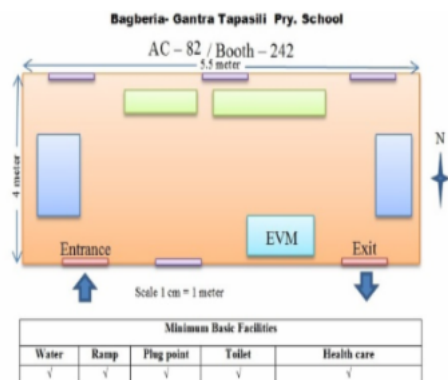

নির্বাচক নিবন্ধন আধিকারিকের স্বাক্ষর

Nazri Naksha

Google Map View

**Bagberia- Gantra Tapasili  
Pry. School, AC-82 / PSN-242**

Polling Station Building Front View

Polling Station Front View

Cad View

Key MAP View