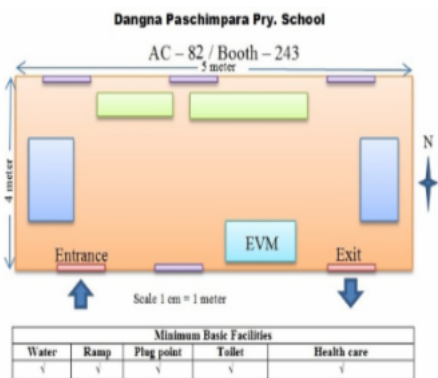

নির্বাচক নিবন্ধন আধিকারিকের স্বাক্ষর

Nazri Naksha

Google Map View

Polling Station Building Front View

Polling Station Front View

Cad View

Key MAP View

1	SLY2212827	ফটো উপলব্ধ	2	SLY2203974	ফটো উপলব্ধ	3	SLY1816917	ফটো উপলব্ধ
নাম : সনন পিতার নাম: মেঘনাথ হালদার বাড়ির নং : n0039 বয়স : 71 লিঙ্গ : পুরুষ			নাম : অষ্টমী হালদার স্বামীর নাম: সন্যাসী বাড়ির নং : n0039 বয়স : 64 লিঙ্গ : মহিলা			নাম : রুপা খাতুন পিতার নাম: রহিদুল বিশ্বাস বাড়ির নং : n0282 বয়স : 31 লিঙ্গ : মহিলা		
4	SLY2012680	ফটো উপলব্ধ	5	WB/11/074/150725	ফটো উপলব্ধ	6	WB/11/074/150436	ফটো উপলব্ধ
নাম : মধুমিতা প্রমানিক স্বামীর নাম: সুকান্ত প্রমানিক বাড়ির নং : n0110 বয়স : 29 লিঙ্গ : মহিলা			নাম : বুদ্ধদেব অধিকারী পিতার নাম: ভাদু অধিকারী বাড়ির নং : n0114 বয়স : 59 লিঙ্গ : পুরুষ			নাম : দেবীবালা অধিকারী স্বামীর নাম: বুদ্ধদেব অধিকারী বাড়ির নং : n0114 বয়স : 53 লিঙ্গ : মহিলা		
7	WB/11/074/150659	ফটো উপলব্ধ	8	WB/11/074/150553	ফটো উপলব্ধ	9	LQD2313229	ফটো উপলব্ধ
নাম : নারায়ন কর্মকার পিতার নাম: সুধীর কর্মকার বাড়ির নং : n0025 বয়স : 68 লিঙ্গ : পুরুষ			নাম : নমিতা কর্মকার স্বামীর নাম: নারায়ন কর্মকার বাড়ির নং : n0025 বয়স : 61 লিঙ্গ : মহিলা			নাম : সুদীপ্ত কর্মকার পিতার নাম: নারায়ন কর্মকার বাড়ির নং : n0025 বয়স : 40 লিঙ্গ : পুরুষ		
10	SLY1666148	ফটো উপলব্ধ	11	WB/11/074/150571	ফটো উপলব্ধ	12	LQD2192185	ফটো উপলব্ধ
নাম : সোমা কর্মকার স্বামীর নাম: সুদীপ্ত কর্মকার বাড়ির নং : n0025 বয়স : 31 লিঙ্গ : মহিলা			নাম : সুকুমার কর্মকার পিতার নাম: সুধীর কর্মকার বাড়ির নং : n0025 বয়স : 58 লিঙ্গ : পুরুষ			নাম : সুবোধ কর্মকার পিতার নাম: বাসুদেব কর্মকার বাড়ির নং : n0026 বয়স : 40 লিঙ্গ : পুরুষ		
13	SLY1270750	ফটো উপলব্ধ	14	SLY1558337	ফটো উপলব্ধ	15	SLY1665876	ফটো উপলব্ধ
নাম : সঞ্জয় কর্মকার পিতার নাম: বাসুদেব কর্মকার বাড়ির নং : n0026 বয়স : 35 লিঙ্গ : পুরুষ			নাম : জয়ন্ত কর্মকার পিতার নাম: বাসুদেব কর্মকার বাড়ির নং : n0026 বয়স : 32 লিঙ্গ : পুরুষ			নাম : সুজাতা কর্মকার স্বামীর নাম: সুবোধ কর্মকার বাড়ির নং : n0026 বয়স : 34 লিঙ্গ : মহিলা		
16	SLY1558501	ফটো উপলব্ধ	17	SLY1856061	ফটো উপলব্ধ	18	SLY2623759	ফটো উপলব্ধ
নাম : প্রশান্ত কর্মকার পিতার নাম: বাসু কর্মকার বাড়ির নং : n0026 বয়স : 32 লিঙ্গ : পুরুষ			নাম : দীপঙ্কর কর্মকার পিতার নাম: দিলীপ কর্মকার বাড়ির নং : n0100 বয়স : 29 লিঙ্গ : পুরুষ			নাম : ভারতী কর্মকার স্বামীর নাম: সুকুমার কর্মকার বাড়ির নং : এন0025 বয়স : 52 লিঙ্গ : মহিলা		
19	SLY1359371	ফটো উপলব্ধ	20	LQD2310050	ফটো উপলব্ধ	21	WB/11/074/150122	ফটো উপলব্ধ
নাম : প্রিয়াঙ্কা কর্মকার পিতার নাম: সুকুমার কর্মকার বাড়ির নং : n0025 বয়স : 33 লিঙ্গ : মহিলা			নাম : সরস্বতী কর্মকার মায়ের নাম: খুদুবালা কর্মকার বাড়ির নং : n0026 বয়স : 70 লিঙ্গ : মহিলা			নাম : বসুদেব কর্মকার পিতার নাম: যুগল কর্মকার বাড়ির নং : n0026 বয়স : 71 লিঙ্গ : পুরুষ		
22	WB/11/074/150361	ফটো উপলব্ধ	23	WB/11/074/150029	ফটো উপলব্ধ	24	WB/11/074/150366	ফটো উপলব্ধ
নাম : বাসন্তী কর্মকার স্বামীর নাম: সুধীর কর্মকার বাড়ির নং : n0097 বয়স : 81 লিঙ্গ : মহিলা			নাম : কৃষ্ণ কর্মকার পিতার নাম: রামপদ কর্মকার বাড়ির নং : n0097 বয়স : 66 লিঙ্গ : পুরুষ			নাম : রীতা কর্মকার স্বামীর নাম: কৃষ্ণ কর্মকার বাড়ির নং : n0097 বয়স : 59 লিঙ্গ : মহিলা		
25	LQD1851427	ফটো উপলব্ধ	26	SLY0974162	ফটো উপলব্ধ	27	WB/11/074/150434	ফটো উপলব্ধ
নাম : শেফালী কর্মকার স্বামীর নাম: বিশজিৎ কর্মকার বাড়ির নং : n0097 বয়স : 45 লিঙ্গ : মহিলা			নাম : দীনবন্ধু কর্মকার পিতার নাম: কৃষ্ণপদ কর্মকার বাড়ির নং : n0097 বয়স : 37 লিঙ্গ : পুরুষ			নাম : দিলীপ কর্মকার পিতার নাম: রামপদ কর্মকার বাড়ির নং : n0100 বয়স : 59 লিঙ্গ : পুরুষ		
28	WB/11/074/150403	ফটো উপলব্ধ	29	WB/11/074/150086	ফটো উপলব্ধ	30	SLY0974295	ফটো উপলব্ধ
নাম : রমা কর্মকার স্বামীর নাম: দিলীপ কর্মকার বাড়ির নং : n0100 বয়স : 56 লিঙ্গ : মহিলা			নাম : কল্পনা কর্মকার স্বামীর নাম: নুপেন কর্মকার বাড়ির নং : n0101 বয়স : 58 লিঙ্গ : মহিলা			নাম : স্বপন কর্মকার পিতার নাম: নুপেন কর্মকার বাড়ির নং : n0101 বয়স : 39 লিঙ্গ : পুরুষ		