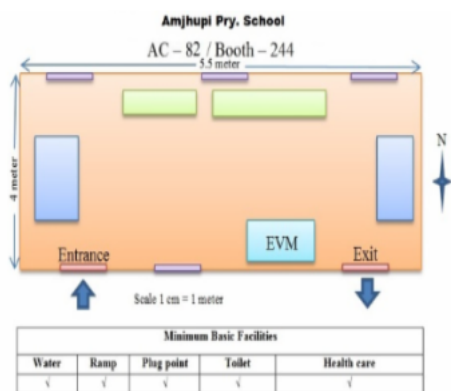

নির্বাচক নিবন্ধন আধিকারিকের স্বাক্ষর

Nazri Naksha

Google Map View

Polling Station Building Front View

Polling Station Front View

Cad View

Key MAP View

1 নাম : হাসান মন্ডল পিতার নাম: আনছার মন্ডল বাড়ির নং : n0037 বয়স : 27 লিঙ্গ : পুরুষ	SLY2012847 ফটো উপলব্ধ	2 নাম : বাচির মন্ডল পিতার নাম: সিরাজ মন্ডল বাড়ির নং : n0034 বয়স : 26 লিঙ্গ : পুরুষ	SLY2013035 ফটো উপলব্ধ	3 নাম : হাকিম মন্ডল পিতার নাম: করিম মন্ডল বাড়ির নং : n0011 বয়স : 29 লিঙ্গ : পুরুষ	SLY2012797 ফটো উপলব্ধ
4 নাম : রহিদুল মোল্লা পিতার নাম: তাহাজ্জল মোল্লা বাড়ির নং : n0012 বয়স : 30 লিঙ্গ : পুরুষ	SLY2012896 ফটো উপলব্ধ	5 নাম : সোমা অধিকারী পিতার নাম: সাধন অধিকারী বাড়ির নং : N0024 বয়স : 24 লিঙ্গ : মহিলা	SLY2365294 ফটো উপলব্ধ	6 নাম : বন্দনা অধিকারী স্বামীর নাম: বিশ্বনাথ অধিকারী বাড়ির নং : 0024 বয়স : 37 লিঙ্গ : মহিলা	SLY2354207 ফটো উপলব্ধ
7 নাম : সুমিত্রা অধিকারী স্বামীর নাম: সাধন অধিকারী বাড়ির নং : n0024 বয়স : 54 লিঙ্গ : মহিলা	WB/11/074/148005 ফটো উপলব্ধ	8 নাম : লতিকা অধিকারী স্বামীর নাম: ঈশ্বর অধিকারী বাড়ির নং : n0024 বয়স : 51 লিঙ্গ : মহিলা	WB/11/074/147172 ফটো উপলব্ধ	9 নাম : ঈশ্বর অধিকারী পিতার নাম: নারায়ন অধিকারী বাড়ির নং : n0024 বয়স : 56 লিঙ্গ : পুরুষ	WB/11/074/147583 ফটো উপলব্ধ
10 নাম : বিশ্বজিত অধিকারী পিতার নাম: গদাধর অধিকারী বাড়ির নং : n0024 বয়স : 42 লিঙ্গ : পুরুষ	LQD1850171 ফটো উপলব্ধ	11 নাম : সাধন অধিকারী পিতার নাম: গদাধর অধিকারী বাড়ির নং : n0024 বয়স : 59 লিঙ্গ : পুরুষ	WB/11/074/147785 ফটো উপলব্ধ	12 নাম : তুলসী অধিকারী স্বামীর নাম: গদাধর অধিকারী বাড়ির নং : n0024 বয়স : 89 লিঙ্গ : মহিলা	WB/11/074/147419 ফটো উপলব্ধ
13 নাম : সন্তু অধিকারী পিতার নাম: সাধন অধিকারী বাড়ির নং : n0024 বয়স : 27 লিঙ্গ : পুরুষ	SLY1945229 ফটো উপলব্ধ	14 নাম : প্রহ্লাদ অধিকারী পিতার নাম: ঈশ্বর অধিকারী বাড়ির নং : n0024 বয়স : 27 লিঙ্গ : পুরুষ	SLY1945153 ফটো উপলব্ধ	15 নাম : প্রতাপ অধিকারী পিতার নাম: ঈশ্বর অধিকারী বাড়ির নং : n0024 বয়স : 28 লিঙ্গ : পুরুষ	SLY1945161 ফটো উপলব্ধ
16 নাম : পূজা ধারা অধিকারী স্বামীর নাম: প্রতাপ অধিকারী বাড়ির নং : এন0024 বয়স : 24 লিঙ্গ : মহিলা	SLY2654770 ফটো উপলব্ধ	17 নাম : তনু কর্মকার পিতার নাম: পশুপতি কর্মকার বাড়ির নং : n0038 বয়স : 27 লিঙ্গ : পুরুষ	SLY1945120 ফটো উপলব্ধ	18 নাম : অশোক কর্মকার পিতার নাম: অমল কর্মকার বাড়ির নং : n0038 বয়স : 34 লিঙ্গ : পুরুষ	SLY1161967 ফটো উপলব্ধ
19 নাম : বুল্টি কর্মকার স্বামীর নাম: অনুপ কর্মকার বাড়ির নং : n0038 বয়স : 35 লিঙ্গ : মহিলা	SLY1359843 ফটো উপলব্ধ	20 নাম : অনুপ কর্মকার পিতার নাম: অমল কর্মকার বাড়ির নং : n0038 বয়স : 41 লিঙ্গ : পুরুষ	LQD2312163 ফটো উপলব্ধ	21 নাম : লক্ষি কর্মকার স্বামীর নাম: পশুপতি কর্মকার বাড়ির নং : n0038 বয়স : 54 লিঙ্গ : মহিলা	WB/11/074/147314 ফটো উপলব্ধ
22 নাম : পশুপতি কর্মকার পিতার নাম: মুত্যাঞ্জয় কর্মকার বাড়ির নং : n0038 বয়স : 59 লিঙ্গ : পুরুষ	WB/11/074/147591 ফটো উপলব্ধ	23 নাম : অজয় কর্মকার পিতার নাম: অমল কর্মকার বাড়ির নং : n0038 বয়স : 35 লিঙ্গ : পুরুষ	SLY1271238 ফটো উপলব্ধ	24 নাম : সাবিত্রী কর্মকার স্বামীর নাম: অমল কর্মকার বাড়ির নং : n0038 বয়স : 56 লিঙ্গ : মহিলা	WB/11/074/147316 ফটো উপলব্ধ
25 নাম : সর্বানী ঘোষ কর্মকার স্বামীর নাম: অশোক কর্মকার বাড়ির নং : এন0038 বয়স : 37 লিঙ্গ : মহিলা	SLY2033140 ফটো উপলব্ধ	26 নাম : প্রিয়ঙ্কা কর্মকার স্বামীর নাম: তনু কর্মকার বাড়ির নং : N0038 বয়স : 24 লিঙ্গ : মহিলা	SLY2365229 ফটো উপলব্ধ	27 নাম : বিল কুচ খাতুন স্বামীর নাম: মতি আর রহমান মন্ডল বাড়ির নং : 001 বয়স : 27 লিঙ্গ : মহিলা	SLY2350353 ফটো উপলব্ধ
28 নাম : পাপিয়া খাতুন পিতার নাম: আজিত মন্ডল বাড়ির নং : এন0212 বয়স : 28 লিঙ্গ : মহিলা	SLY1945054 ফটো উপলব্ধ	29 নাম : রেজমিনা খাতুন মন্ডল স্বামীর নাম: একিম মন্ডল বাড়ির নং : 004 বয়স : 27 লিঙ্গ : মহিলা	SLY2351989 ফটো উপলব্ধ	30 নাম : আসানুর মন্ডল স্বামীর নাম: মনিরুল মন্ডল বাড়ির নং : এন0019 বয়স : 26 লিঙ্গ : মহিলা	SLY1971696 ফটো উপলব্ধ