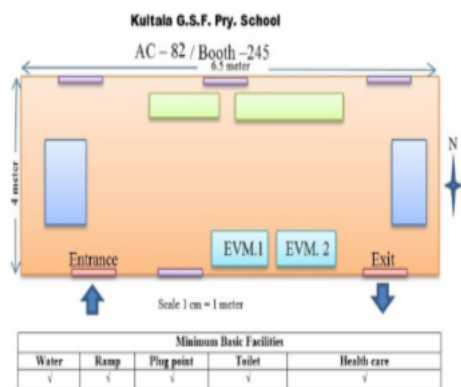

Cad View

Key MAP View