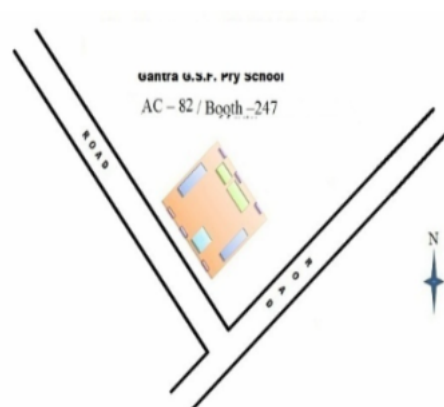

নির্বাচক নিবন্ধন আধিকারিকের স্বাক্ষর

Nazri Naksha

Google Map View

Polling Station Building Front View

Polling Station Front View

Cad View

Key MAP View

1 নাম : সাবানা খাতুন স্বামীর নাম : ইমরান মন্ডল বাড়ির নং : n0079 বয়স : 29 লিঙ্গ : মহিলা	SLY1994334 ফটো উপলব্ধ	2 নাম : নাচিমা খাতুন স্বামীর নাম : জসীম মন্ডল বাড়ির নং : n0078 বয়স : 28 লিঙ্গ : মহিলা	SLY1994342 ফটো উপলব্ধ	3 নাম : টুম্পা দুর্লভ স্বামীর নাম : বিশ্বজিৎ দুর্লভ বাড়ির নং : n0039 বয়স : 33 লিঙ্গ : মহিলা	SLY1994276 ফটো উপলব্ধ
4 নাম : শুভনা বিশ্বাস পিতার নাম : সুকুমার বিশ্বাস বাড়ির নং : এন বয়স : 26 লিঙ্গ : মহিলা	SLY1994318 ফটো উপলব্ধ	5 নাম : শুভঙ্কর বিশ্বাস পিতার নাম : শংকর বিশ্বাস বাড়ির নং : n0042 বয়স : 26 লিঙ্গ : পুরুষ	SLY1994284 ফটো উপলব্ধ	6 নাম : মোমেনা খাতুন মন্ডল স্বামীর নাম : চাঁদমিয়া মন্ডল বাড়ির নং : n0098 বয়স : 24 লিঙ্গ : মহিলা	SLY1994326 ফটো উপলব্ধ
7 নাম : সর্পনা অধিকারী স্বামীর নাম : শৈলেন অধিকারী বাড়ির নং : n0145 বয়স : 36 লিঙ্গ : মহিলা	SLY1994383 ফটো উপলব্ধ	8 নাম : বিশ্বনাথ অধিকারী পিতার নাম : বিনয় অধিকারী বাড়ির নং : এন0145 বয়স : 73 লিঙ্গ : পুরুষ	SLY2535094 ফটো উপলব্ধ	9 নাম : শৈলেন অধিকারী পিতার নাম : বিশ্বনাথ অধিকারী বাড়ির নং : n0145 বয়স : 39 লিঙ্গ : পুরুষ	LQD2192839 ফটো উপলব্ধ
10 নাম : শংকরী অধিকারী স্বামীর নাম : বিশ্বনাথ অধিকারী বাড়ির নং : n0145 বয়স : 66 লিঙ্গ : মহিলা	WB/11/074/153433 ফটো উপলব্ধ	11 নাম : কার্তিক গড়াই পিতার নাম : শিব গড়াই বাড়ির নং : n0146 বয়স : 33 লিঙ্গ : পুরুষ	SLY1442896 ফটো উপলব্ধ	12 নাম : অসীমা গড়াই স্বামীর নাম : খোকন গড়াই বাড়ির নং : n0156 বয়স : 41 লিঙ্গ : মহিলা	LQD2192821 ফটো উপলব্ধ
13 নাম : বিজলী গড়াই স্বামীর নাম : স্বপন গড়াই বাড়ির নং : n0154 বয়স : 40 লিঙ্গ : মহিলা	LQD2192813 ফটো উপলব্ধ	14 নাম : বাসন্তী গড়াই স্বামীর নাম : নির্মল গড়াই বাড়ির নং : n0135 বয়স : 53 লিঙ্গ : মহিলা	WB/11/074/153102 ফটো উপলব্ধ	15 নাম : নির্মল গড়াই পিতার নাম : অরবিন্দ কুমার গড়াই বাড়ির নং : n0135 বয়স : 63 লিঙ্গ : পুরুষ	WB/11/074/153280 ফটো উপলব্ধ
16 নাম : চায়না গড়াই স্বামীর নাম : প্রফুল্ল গড়াই বাড়ির নং : n0135 বয়স : 61 লিঙ্গ : মহিলা	WB/11/074/153101 ফটো উপলব্ধ	17 নাম : প্রফুল্ল গড়াই পিতার নাম : অরবিন্দ কুমার গড়াই বাড়ির নং : n0135 বয়স : 67 লিঙ্গ : পুরুষ	WB/11/074/153200 ফটো উপলব্ধ	18 নাম : অলোক কুমার গড়াই পিতার নাম : অরবিন্দ কুমার গড়াই বাড়ির নং : n0134 বয়স : 55 লিঙ্গ : পুরুষ	WB/11/074/153104 ফটো উপলব্ধ
19 নাম : দিপালী গড়াই স্বামীর নাম : অরবিন্দ গড়াই বাড়ির নং : n0134 বয়স : 79 লিঙ্গ : মহিলা	WB/11/074/153051 ফটো উপলব্ধ	20 নাম : অরবিন্দ গড়াই পিতার নাম : শরৎ গড়াই বাড়ির নং : n0134 বয়স : 85 লিঙ্গ : পুরুষ	WB/11/074/153096 ফটো উপলব্ধ	21 নাম : টুলরানী সাহা(গড়াই) স্বামীর নাম : সুদীপ গড়াই বাড়ির নং : n0133 বয়স : 37 লিঙ্গ : মহিলা	SLY1162676 ফটো উপলব্ধ
22 নাম : সুদীপ গড়াই পিতার নাম : অমিয় গড়াই বাড়ির নং : n0133 বয়স : 50 লিঙ্গ : পুরুষ	WB/11/074/153034 ফটো উপলব্ধ	23 নাম : কাজল গড়াই স্বামীর নাম : প্রদীপ গড়াই বাড়ির নং : n0133 বয়স : 42 লিঙ্গ : মহিলা	SLY1337203 ফটো উপলব্ধ	24 নাম : প্রদীপ গড়াই পিতার নাম : অমিয় গড়াই বাড়ির নং : n0133 বয়স : 52 লিঙ্গ : পুরুষ	WB/11/074/153078 ফটো উপলব্ধ
25 নাম : অমিয় গড়াই পিতার নাম : শরৎ গড়াই বাড়ির নং : n0133 বয়স : 81 লিঙ্গ : পুরুষ	WB/11/074/153258 ফটো উপলব্ধ	26 নাম : আরতি গড়াই স্বামীর নাম : সাধন গড়াই বাড়ির নং : n0125 বয়স : 52 লিঙ্গ : মহিলা	WB/11/074/153171 ফটো উপলব্ধ	27 নাম : সাধন গড়াই পিতার নাম : শিব গড়াই বাড়ির নং : n0125 বয়স : 55 লিঙ্গ : পুরুষ	WB/11/074/153086 ফটো উপলব্ধ
28 নাম : সুবোজিত গড়াই পিতার নাম : মৃত্যঞ্জয় গড়াই বাড়ির নং : n0105 বয়স : 29 লিঙ্গ : পুরুষ	SLY1759844 ফটো উপলব্ধ	29 নাম : শুভজিত গড়াই পিতার নাম : মৃত্যঞ্জয় গড়াই বাড়ির নং : n0105 বয়স : 29 লিঙ্গ : পুরুষ	SLY1759877 ফটো উপলব্ধ	30 নাম : মৌমিতা গড়াই(মণ্ডল) স্বামীর নাম : সোমনাথ গড়াই বাড়ির নং : n0105 বয়স : 33 লিঙ্গ : মহিলা	SLY1559889 ফটো উপলব্ধ