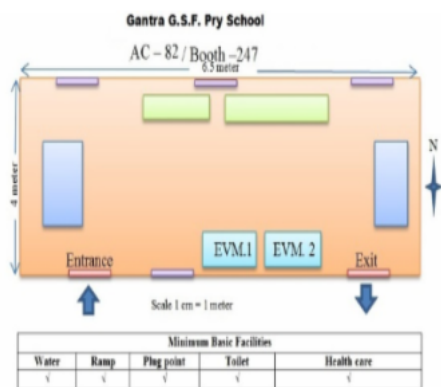

নির্বাচক নিবন্ধন আধিকারিকের স্বাক্ষর

Nazri Naksha

Google Map View

Polling Station Building Front View

Polling Station Front View

Cad View

Key MAP View

1 নাম : সাবানা খাতুন স্বামীর নাম : ইমরান মন্ডল বাড়ির নং : n0079 বয়স : 29 লিঙ্গ : মহিলা	SLY1994334 ফটো উপলব্ধ	2 নাম : নাচিমা খাতুন স্বামীর নাম : জসীম মন্ডল বাড়ির নং : n0078 বয়স : 28 লিঙ্গ : মহিলা	SLY1994342 ফটো উপলব্ধ	3 নাম : টুম্পা দুর্লভ স্বামীর নাম : বিশ্বজিৎ দুর্লভ বাড়ির নং : n0039 বয়স : 33 লিঙ্গ : মহিলা	SLY1994276 ফটো উপলব্ধ
4 নাম : শুভনা বিশ্বাস পিতার নাম : সুকুমার বিশ্বাস বাড়ির নং : এন বয়স : 26 লিঙ্গ : মহিলা	SLY1994318 ফটো উপলব্ধ	5 নাম : শুভঙ্কর বিশ্বাস পিতার নাম : শংকর বিশ্বাস বাড়ির নং : n0042 বয়স : 26 লিঙ্গ : পুরুষ	SLY1994284 ফটো উপলব্ধ	6 নাম : মোমেনা খাতুন মন্ডল স্বামীর নাম : চাঁদমিয়া মন্ডল বাড়ির নং : n0098 বয়স : 24 লিঙ্গ : মহিলা	SLY1994326 ফটো উপলব্ধ
7 নাম : সর্পনা অধিকারী স্বামীর নাম : শৈলেন অধিকারী বাড়ির নং : n0145 বয়স : 36 লিঙ্গ : মহিলা	SLY1994383 ফটো উপলব্ধ	8 নাম : বিশ্বনাথ অধিকারী পিতার নাম : বিনয় অধিকারী বাড়ির নং : এন0145 বয়স : 73 লিঙ্গ : পুরুষ	SLY2535094 ফটো উপলব্ধ	9 নাম : শৈলেন অধিকারী পিতার নাম : বিশ্বনাথ অধিকারী বাড়ির নং : n0145 বয়স : 39 লিঙ্গ : পুরুষ	LQD2192839 ফটো উপলব্ধ
10 নাম : শংকরী অধিকারী স্বামীর নাম : বিশ্বনাথ অধিকারী বাড়ির নং : n0145 বয়স : 66 লিঙ্গ : মহিলা	WB/11/074/153433 ফটো উপলব্ধ	11 নাম : কার্তিক গড়াই পিতার নাম : শিব গড়াই বাড়ির নং : n0146 বয়স : 33 লিঙ্গ : পুরুষ	SLY1442896 ফটো উপলব্ধ	12 নাম : অসীমা গড়াই স্বামীর নাম : খোকন গড়াই বাড়ির নং : n0156 বয়স : 41 লিঙ্গ : মহিলা	LQD2192821 ফটো উপলব্ধ
13 নাম : বিজলী গড়াই স্বামীর নাম : স্বপন গড়াই বাড়ির নং : n0154 বয়স : 40 লিঙ্গ : মহিলা	LQD2192813 ফটো উপলব্ধ	14 নাম : বাসন্তী গড়াই স্বামীর নাম : নির্মল গড়াই বাড়ির নং : n0135 বয়স : 53 লিঙ্গ : মহিলা	WB/11/074/153102 ফটো উপলব্ধ	15 নাম : নির্মল গড়াই পিতার নাম : অরবিন্দ কুমার গড়াই বাড়ির নং : n0135 বয়স : 63 লিঙ্গ : পুরুষ	WB/11/074/153280 ফটো উপলব্ধ
16 নাম : চায়না গড়াই স্বামীর নাম : প্রফুল্ল গড়াই বাড়ির নং : n0135 বয়স : 61 লিঙ্গ : মহিলা	WB/11/074/153101 ফটো উপলব্ধ	17 নাম : প্রফুল্ল গড়াই পিতার নাম : অরবিন্দ কুমার গড়াই বাড়ির নং : n0135 বয়স : 67 লিঙ্গ : পুরুষ	WB/11/074/153200 ফটো উপলব্ধ	18 নাম : অলোক কুমার গড়াই পিতার নাম : অরবিন্দ কুমার গড়াই বাড়ির নং : n0134 বয়স : 55 লিঙ্গ : পুরুষ	WB/11/074/153104 ফটো উপলব্ধ
19 নাম : দিপালী গড়াই স্বামীর নাম : অরবিন্দ গড়াই বাড়ির নং : n0134 বয়স : 79 লিঙ্গ : মহিলা	WB/11/074/153051 ফটো উপলব্ধ	20 নাম : অরবিন্দ গড়াই পিতার নাম : শরৎ গড়াই বাড়ির নং : n0134 বয়স : 85 লিঙ্গ : পুরুষ	WB/11/074/153096 ফটো উপলব্ধ	21 নাম : টুলরানী সাহা(গড়াই) স্বামীর নাম : সুদীপ গড়াই বাড়ির নং : n0133 বয়স : 37 লিঙ্গ : মহিলা	SLY1162676 ফটো উপলব্ধ
22 নাম : সুদীপ গড়াই পিতার নাম : অমিয় গড়াই বাড়ির নং : n0133 বয়স : 50 লিঙ্গ : পুরুষ	WB/11/074/153034 ফটো উপলব্ধ	23 নাম : কাজল গড়াই স্বামীর নাম : প্রদীপ গড়াই বাড়ির নং : n0133 বয়স : 42 লিঙ্গ : মহিলা	SLY1337203 ফটো উপলব্ধ	24 নাম : প্রদীপ গড়াই পিতার নাম : অমিয় গড়াই বাড়ির নং : n0133 বয়স : 52 লিঙ্গ : পুরুষ	WB/11/074/153078 ফটো উপলব্ধ
25 নাম : অমিয় গড়াই পিতার নাম : শরৎ গড়াই বাড়ির নং : n0133 বয়স : 81 লিঙ্গ : পুরুষ	WB/11/074/153258 ফটো উপলব্ধ	26 নাম : আরতি গড়াই স্বামীর নাম : সাধন গড়াই বাড়ির নং : n0125 বয়স : 52 লিঙ্গ : মহিলা	WB/11/074/153171 ফটো উপলব্ধ	27 নাম : সাধন গড়াই পিতার নাম : শিব গড়াই বাড়ির নং : n0125 বয়স : 55 লিঙ্গ : পুরুষ	WB/11/074/153086 ফটো উপলব্ধ
28 নাম : সুবোজিত গড়াই পিতার নাম : মৃত্যঞ্জয় গড়াই বাড়ির নং : n0105 বয়স : 29 লিঙ্গ : পুরুষ	SLY1759844 ফটো উপলব্ধ	29 নাম : শুভজিত গড়াই পিতার নাম : মৃত্যঞ্জয় গড়াই বাড়ির নং : n0105 বয়স : 29 লিঙ্গ : পুরুষ	SLY1759877 ফটো উপলব্ধ	30 নাম : মৌমিতা গড়াই(মণ্ডল) স্বামীর নাম : সোমনাথ গড়াই বাড়ির নং : n0105 বয়স : 33 লিঙ্গ : মহিলা	SLY1559889 ফটো উপলব্ধ