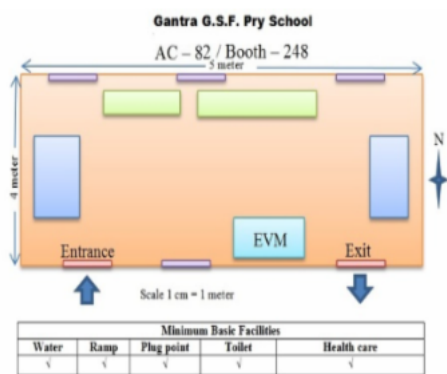

নির্বাচক নিবন্ধন আধিকারিকের স্বাক্ষর

Nazri Naksha

Google Map View

Gantra High School (R-2)
AC_82 Booth No.-248

Polling Station Building Front View

Polling Station Front View

Cad View

Key MAP View