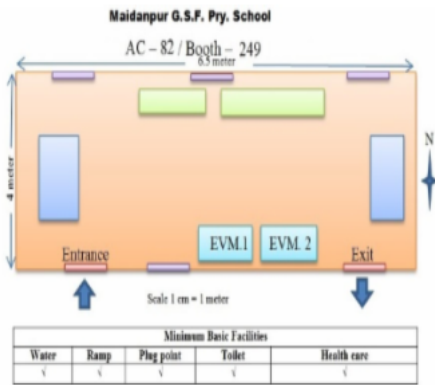

নির্বাচক নিবন্ধন আধিকারিকের স্বাক্ষর

Nazri Naksha

Google Map View

Polling Station Building Front View

Polling Station Front View

Cad View

Key MAP View

1 নাম : দীপঙ্কর ঘোষ পিতার নাম: সুকদেব ঘোষ বাড়ির নং : এন বয়স : 27 লিঙ্গ : পুরুষ	SLY2009165 ফটো উপলব্ধ	Q 2 নাম : মান্নি ঘোষ স্বামীর নাম: সনাতন ঘোষ বাড়ির নং : N0056 বয়স : 29 লিঙ্গ : মহিলা	SLY2009207 ফটো উপলব্ধ	3 নাম : বুমা দাস স্বামীর নাম: সুমন দাস বাড়ির নং : N0021 বয়স : 27 লিঙ্গ : মহিলা	SLY1994789 ফটো উপলব্ধ
4 নাম : স্বপ্না দাস স্বামীর নাম: ভিম দাস বাড়ির নং : N বয়স : 31 লিঙ্গ : মহিলা	SLY1994797 ফটো উপলব্ধ	5 নাম : সীমা দাস স্বামীর নাম: শঙ্কর দাস বাড়ির নং : N0021 বয়স : 31 লিঙ্গ : মহিলা	SLY2009058 ফটো উপলব্ধ	6 নাম : লীমা বিশ্বাস মন্ডল স্বামীর নাম: প্রসেনজিৎ মন্ডল বাড়ির নং : n0005 বয়স : 27 লিঙ্গ : মহিলা	SLY2009249 ফটো উপলব্ধ
7 নাম : বর্না মন্ডল স্বামীর নাম: ছোটন মন্ডল বাড়ির নং : N0081 বয়স : 35 লিঙ্গ : মহিলা	SLY2009082 ফটো উপলব্ধ	8 নাম : সৌরভ হালদার পিতার নাম: দিলিপ হালদার বাড়ির নং : N0039 বয়স : 26 লিঙ্গ : পুরুষ	SLY2009223 ফটো উপলব্ধ	9 নাম : দিলীপ কর্মকার পিতার নাম: সন্তোষ কর্মকার বাড়ির নং : n0055 বয়স : 53 লিঙ্গ : পুরুষ	WB/11/074/156371 ফটো উপলব্ধ
10 নাম : কম্পনা কর্মকার স্বামীর নাম: দিলীপ কর্মকার বাড়ির নং : n0055 বয়স : 43 লিঙ্গ : মহিলা	LQD2038172 ফটো উপলব্ধ	11 নাম : দীপেন্দ্র নাথ কর্মকার পিতার নাম: দিলীপ কর্মকার বাড়ির নং : এন0055 বয়স : 24 লিঙ্গ : পুরুষ	SLY2473775 ফটো উপলব্ধ	12 নাম : প্রসেনজিৎ ঘোষ পিতার নাম: তপন ঘোষ বাড়ির নং : এন0051 বয়স : 23 লিঙ্গ : পুরুষ	SLY2473767 ফটো উপলব্ধ
13 নাম : প্রিয়ঙ্কা ঘোষ স্বামীর নাম: বাবু ঘোষ বাড়ির নং : এন00 বয়স : 24 লিঙ্গ : মহিলা	SLY2473676 ফটো উপলব্ধ	14 নাম : পূর্ণ চ ঘোষ পিতার নাম: সঞ্জিত ঘোষ বাড়ির নং : n0056 বয়স : 45 লিঙ্গ : পুরুষ	LQD2038289 ফটো উপলব্ধ	15 নাম : শুভজীত ঘোষ পিতার নাম: দিলীপ ঘোষ বাড়ির নং : এন0048 বয়স : 23 লিঙ্গ : পুরুষ	SLY2536688 ফটো উপলব্ধ
16 নাম : সন্দীপ ঘোষ পিতার নাম: স্বপন ঘোষ বাড়ির নং : এন0079 বয়স : 22 লিঙ্গ : পুরুষ	SLY2541035 ফটো উপলব্ধ	17 নাম : বুমা ঘোষ পিতার নাম: বিশ্বনাথ ঘোষ বাড়ির নং : নং069 বয়স : 25 লিঙ্গ : মহিলা	SLY2370047 ফটো উপলব্ধ	18 নাম : মৌসুমী ঘোষ পিতার নাম: তপন ঘোষ বাড়ির নং : বয়স : 30 লিঙ্গ : মহিলা	NHW1941137 ফটো উপলব্ধ
19 নাম : বাবলু ঘোষ পিতার নাম: অজিত ঘোষ বাড়ির নং : n0072 বয়স : 40 লিঙ্গ : পুরুষ	SLY1003615 ফটো উপলব্ধ	20 নাম : অমিত ঘোষ পিতার নাম: অজিত ঘোষ বাড়ির নং : n0072 বয়স : 40 লিঙ্গ : পুরুষ	LQD2311058 ফটো উপলব্ধ	21 নাম : সোমা ঘোষ স্বামীর নাম: অমিত ঘোষ বাড়ির নং : n0072 বয়স : 33 লিঙ্গ : মহিলা	SLY1668532 ফটো উপলব্ধ
22 নাম : গোপাল ঘোষ পিতার নাম: স্বপন ঘোষ বাড়ির নং : n0072 বয়স : 56 লিঙ্গ : পুরুষ	WB/11/074/156358 ফটো উপলব্ধ	23 নাম : দিপালি ঘোষ স্বামীর নাম: গোপাল ঘোষ বাড়ির নং : n0072 বয়স : 51 লিঙ্গ : মহিলা	WB/11/074/156711 ফটো উপলব্ধ	24 নাম : বাসুদেব ঘোষ পিতার নাম: সুরেন ঘোষ বাড়ির নং : n0073 বয়স : 66 লিঙ্গ : পুরুষ	WB/11/074/156683 ফটো উপলব্ধ
25 নাম : মালতি ঘোষ স্বামীর নাম: বাসুদেব ঘোষ বাড়ির নং : n0073 বয়স : 61 লিঙ্গ : মহিলা	WB/11/074/156689 ফটো উপলব্ধ	26 নাম : গনেশ ঘোষ পিতার নাম: বাসুদেব ঘোষ বাড়ির নং : n0073 বয়স : 40 লিঙ্গ : পুরুষ	LQD2193357 ফটো উপলব্ধ	27 নাম : বিধান ঘোষ পিতার নাম: বাসুদেব ঘোষ বাড়ির নং : n0073 বয়স : 34 লিঙ্গ : পুরুষ	SLY1560457 ফটো উপলব্ধ
28 নাম : গিতা ঘোষ স্বামীর নাম: বড় ঘোষ বাড়ির নং : n0075 বয়স : 83 লিঙ্গ : মহিলা	WB/11/074/156462 ফটো উপলব্ধ	29 নাম : সুকুমার ঘোষ পিতার নাম: বড় ঘোষ বাড়ির নং : n0075 বয়স : 63 লিঙ্গ : পুরুষ	WB/11/074/156237 ফটো উপলব্ধ	30 নাম : সুকদেব ঘোষ পিতার নাম: বড় ঘোষ বাড়ির নং : n0075 বয়স : 56 লিঙ্গ : পুরুষ	WB/11/074/156452 ফটো উপলব্ধ