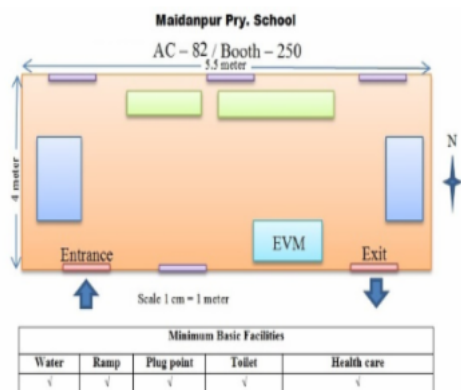

নির্বাচক নিবন্ধন আধিকারিকের স্বাক্ষর

Nazri Naksha

Google Map View

Maidanpur P.S. School  
AC\_82 Booth No.-250

Polling Station Building Front View

Polling Station Front View

Cad View

Key MAP View