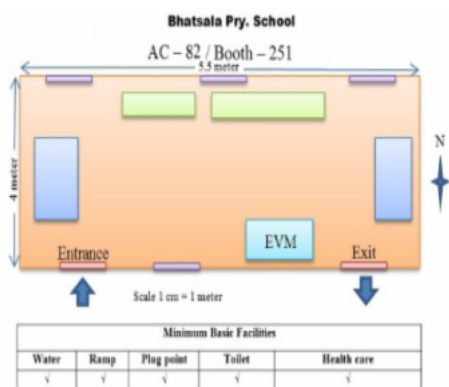

নির্বাচক নিবন্ধন আধিকারিকের স্বাক্ষর

Nazri Naksha

Google Map View

**Bhatsala Pry. School
AC_82 Booth No.-251**

Polling Station Building Front View

Polling Station Front View

Cad View

Key MAP View