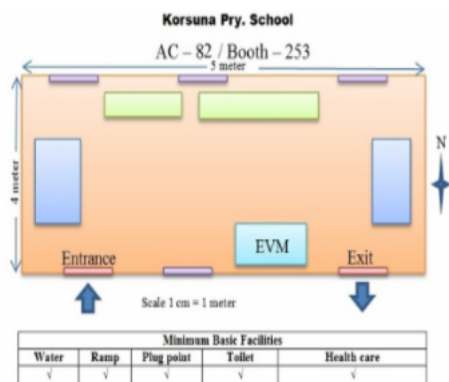

নির্বাচক নিবন্ধন আধিকারিকের স্বাক্ষর

Nazri Naksha

Google Map View

Polling Station Building Front View

Polling Station Front View

Cad View

Key MAP View

1	SLY2010064	নাম : সঞ্জীব দাস পিতার নাম: রবীন্দ্র নাথ দাস বাড়ির নং : n0155 বয়স : 30 লিঙ্গ : পুরুষ	ফটো উপলব্ধ	2	SLY2010148	নাম : শুভঙ্কর মন্ডল পিতার নাম: নবকুমার মন্ডল বাড়ির নং : n0089 বয়স : 26 লিঙ্গ : পুরুষ	ফটো উপলব্ধ	3	WB/11/074/159114	নাম : মহাদেব কর্মকার পিতার নাম: নরেন কর্মকার বাড়ির নং : n0058 বয়স : 61 লিঙ্গ : পুরুষ	ফটো উপলব্ধ
4	WB/11/074/159079	নাম : মল্লিকা কর্মকার স্বামীর নাম: মহাদেব কর্মকার বাড়ির নং : n0058 বয়স : 56 লিঙ্গ : মহিলা	ফটো উপলব্ধ	5	LQD2193753	নাম : সুজিত কর্মকার পিতার নাম: মহাদেব কর্মকার বাড়ির নং : n0058 বয়স : 40 লিঙ্গ : পুরুষ	ফটো উপলব্ধ	6	SLY1561414	নাম : মিতালী কর্মকার স্বামীর নাম: সুজিত কর্মকার বাড়ির নং : n0058 বয়স : 31 লিঙ্গ : মহিলা	ফটো উপলব্ধ
7	SLY1163385	নাম : অরবিন্দু কর্মকার পিতার নাম: মহাদেব কর্মকার বাড়ির নং : n0058 বয়স : 38 লিঙ্গ : পুরুষ	ফটো উপলব্ধ	8	SLY1669753	নাম : বুদ্ধদেব কর্মকার পিতার নাম: মহাদেব কর্মকার বাড়ির নং : n0058 বয়স : 30 লিঙ্গ : পুরুষ	ফটো উপলব্ধ	9	LQD1982495	নাম : কাশিনাথ কর্মকার মায়ের নাম: লক্ষী কর্মকার বাড়ির নং : n0058 বয়স : 45 লিঙ্গ : পুরুষ	ফটো উপলব্ধ
10	LQD2193746	নাম : ছায়া কর্মকার স্বামীর নাম: কাশীনাথ কর্মকার বাড়ির নং : n0058 বয়স : 42 লিঙ্গ : মহিলা	ফটো উপলব্ধ	11	SLY2260982	নাম : তামালী কর্মকার স্বামীর নাম: নিমাই কর্মকার বাড়ির নং : n0077 বয়স : 91 লিঙ্গ : মহিলা	ফটো উপলব্ধ	12	WB/11/074/159010	নাম : রবিন কর্মকার পিতার নাম: নিমাই কর্মকার বাড়ির নং : n0077 বয়স : 63 লিঙ্গ : পুরুষ	ফটো উপলব্ধ
13	WB/11/074/159077	নাম : সুচিত্রা কর্মকার স্বামীর নাম: রবিন কর্মকার বাড়ির নং : n0077 বয়স : 56 লিঙ্গ : মহিলা	ফটো উপলব্ধ	14	LQD2039097	নাম : বাচন কর্মকার পিতার নাম: নিমাই কর্মকার বাড়ির নং : n0077 বয়স : 43 লিঙ্গ : পুরুষ	ফটো উপলব্ধ	15	LQD2385821	নাম : অনিল ঘোষ পিতার নাম: নিরপদ ঘোষ বাড়ির নং : n0077 বয়স : 62 লিঙ্গ : পুরুষ	ফটো উপলব্ধ
16	SLY1018928	নাম : আন্বা ঘোষ স্বামীর নাম: অনিল ঘোষ বাড়ির নং : n0077 বয়স : 55 লিঙ্গ : মহিলা	ফটো উপলব্ধ	17	SLY1443936	নাম : রাহুল ঘোষ পিতার নাম: অনিল ঘোষ বাড়ির নং : n0077 বয়স : 33 লিঙ্গ : পুরুষ	ফটো উপলব্ধ	18	SLY1760792	নাম : বিদেশ ঘোষ পিতার নাম: অনিল ঘোষ বাড়ির নং : n0077 বয়স : 31 লিঙ্গ : পুরুষ	ফটো উপলব্ধ
19	SLY2316743	নাম : সুসমা কর্মকার স্বামীর নাম: বুদ্ধদেব কর্মকার বাড়ির নং : n0058 বয়স : 27 লিঙ্গ : মহিলা	ফটো উপলব্ধ	20	SLY1858901	নাম : অপর্ণা কর্মকার পিতার নাম: রবীন কর্মকার বাড়ির নং : n0077 বয়স : 29 লিঙ্গ : মহিলা	ফটো উপলব্ধ	21	SLY1858919	নাম : সুমিত্রা বিশ্বাস (কর্মকার) স্বামীর নাম: অরবিন্দু কর্মকার বাড়ির নং : n0058 বয়স : 29 লিঙ্গ : মহিলা	ফটো উপলব্ধ
22	SLY1778760	নাম : সম্রাট দাস পিতার নাম: অশোক দাস বাড়ির নং : n0058 বয়স : 30 লিঙ্গ : পুরুষ	ফটো উপলব্ধ	23	SLY1858844	নাম : শিল্পী গড়াই স্বামীর নাম: স্বপন গড়াই বাড়ির নং : n0049 বয়স : 28 লিঙ্গ : মহিলা	ফটো উপলব্ধ	24	SLY1959246	নাম : সুখেশ গড়াই পিতার নাম: তপন গড়াই বাড়ির নং : n0049 বয়স : 27 লিঙ্গ : পুরুষ	ফটো উপলব্ধ
25	SLY2098689	নাম : সুখেন গড়াই পিতার নাম: তপন গড়াই বাড়ির নং : n0049 বয়স : 26 লিঙ্গ : পুরুষ	ফটো উপলব্ধ	26	WB/11/074/159120	নাম : পুষ্প গড়াই স্বামীর নাম: অজিত গড়াই বাড়ির নং : n0049 বয়স : 79 লিঙ্গ : মহিলা	ফটো উপলব্ধ	27	WB/11/074/159322	নাম : রতন গড়াই পিতার নাম: অজিত গড়াই বাড়ির নং : n0049 বয়স : 59 লিঙ্গ : পুরুষ	ফটো উপলব্ধ
28	WB/11/074/159310	নাম : কল্পনা গড়াই স্বামীর নাম: রতন গড়াই বাড়ির নং : n0049 বয়স : 51 লিঙ্গ : মহিলা	ফটো উপলব্ধ	29	SLY1561554	নাম : হারাধন গড়াই পিতার নাম: রতন গড়াই বাড়ির নং : n0049 বয়স : 31 লিঙ্গ : পুরুষ	ফটো উপলব্ধ	30	WB/11/074/159558	নাম : তপন গড়াই পিতার নাম: অজিত গড়াই বাড়ির নং : n0049 বয়স : 54 লিঙ্গ : পুরুষ	ফটো উপলব্ধ