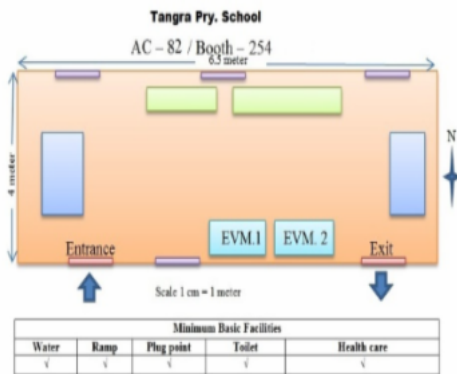

নির্বাচক নিবন্ধন আধিকারিকের স্বাক্ষর

Nazri Naksha

Google Map View

Polling Station Building Front View

Polling Station Front View

Cad View

Key MAP View

1 নাম : সুদীপ ঘোষ পিতার নাম: বাবল ঘোষ বাড়ির নং : n0122 বয়স : 29 লিঙ্গ : পুরুষ	SLY1761063 ফটো উপলব্ধ	2 নাম : দেবরানী ঘোষ স্বামীর নাম: শুকদেব ঘোষ বাড়ির নং : n0124 বয়স : 61 লিঙ্গ : মহিলা	LQD2031144 ফটো উপলব্ধ	3 নাম : বাবল ঘোষ পিতার নাম: মদন ঘোষ বাড়ির নং : n0122 বয়স : 53 লিঙ্গ : পুরুষ	WB/11/074/135466 ফটো উপলব্ধ
4 নাম : সুভাষ চন্দ্র ঘোষ পিতার নাম: শুকদেব ঘোষ বাড়ির নং : n0121 বয়স : 42 লিঙ্গ : পুরুষ	LQD2189868 ফটো উপলব্ধ	5 নাম : দিপালী ঘোষ স্বামীর নাম: বাবল ঘোষ বাড়ির নং : n0120 বয়স : 49 লিঙ্গ : মহিলা	WB/11/074/135168 ফটো উপলব্ধ	6 নাম : শুকদেব ঘোষ পিতার নাম: দুলাল ঘোষ বাড়ির নং : n0119 বয়স : 71 লিঙ্গ : পুরুষ	WB/11/074/135141 ফটো উপলব্ধ
7 নাম : সুজিত ঘোষ পিতার নাম: নবকুমার ঘোষ বাড়ির নং : n0116 বয়স : 36 লিঙ্গ : পুরুষ	SLY1275445 ফটো উপলব্ধ	8 নাম : বিশ্বজিৎ ঘোষ পিতার নাম: নবকুমার ঘোষ বাড়ির নং : n0115 বয়স : 35 লিঙ্গ : পুরুষ	SLY1275437 ফটো উপলব্ধ	9 নাম : পুরবী ঘোষ স্বামীর নাম: অরবিন্দ ঘোষ বাড়ির নং : n0111 বয়স : 51 লিঙ্গ : মহিলা	LQD2189850 ফটো উপলব্ধ
10 নাম : সুধা ঘোষ স্বামীর নাম: গোপাল ঘোষ বাড়ির নং : n0103 বয়স : 37 লিঙ্গ : মহিলা	SLY1275395 ফটো উপলব্ধ	Q 11 নাম : গোপাল ঘোষ পিতার নাম: সাধন ঘোষ বাড়ির নং : বয়স : 40 লিঙ্গ : পুরুষ	LQD2307650 ফটো উপলব্ধ	12 নাম : কৃষ্ণা ঘোষ স্বামীর নাম: সাধন ঘোষ বাড়ির নং : n0103 বয়স : 55 লিঙ্গ : মহিলা	WB/11/071/504696 ফটো উপলব্ধ
13 নাম : সাধন ঘোষ পিতার নাম: নিতাই ঘোষ বাড়ির নং : n0103 বয়স : 62 লিঙ্গ : পুরুষ	WB/11/071/504694 ফটো উপলব্ধ	14 নাম : অনিমা ঘোষ স্বামীর নাম: যাদব ঘোষ বাড়ির নং : n0100 বয়স : 39 লিঙ্গ : মহিলা	LQD2307882 ফটো উপলব্ধ	15 নাম : যাদব ঘোষ পিতার নাম: কালাচাঁদ ঘোষ বাড়ির নং : n0100 বয়স : 50 লিঙ্গ : পুরুষ	LQD1482694 ফটো উপলব্ধ
16 নাম : প্রসেনজিৎ ঘোষ পিতার নাম: জয়দেব ঘোষ বাড়ির নং : n0099 বয়স : 34 লিঙ্গ : পুরুষ	SLY1362409 ফটো উপলব্ধ	17 নাম : চিত্তারানী ঘোষ স্বামীর নাম: জয়দেব ঘোষ বাড়ির নং : n0099 বয়স : 53 লিঙ্গ : মহিলা	LQD1482686 ফটো উপলব্ধ	18 নাম : জয়দেব ঘোষ পিতার নাম: কালাচাঁদ ঘোষ বাড়ির নং : n0099 বয়স : 55 লিঙ্গ : পুরুষ	LQD1482660 ফটো উপলব্ধ
19 নাম : কাকলী ঘোষ স্বামীর নাম: বিফল ঘোষ বাড়ির নং : n0098 বয়স : 37 লিঙ্গ : মহিলা	SLY1025170 ফটো উপলব্ধ	20 নাম : বিফল ঘোষ পিতার নাম: কালাচাঁদ ঘোষ বাড়ির নং : n0098 বয়স : 39 লিঙ্গ : পুরুষ	LQD2382612 ফটো উপলব্ধ	21 নাম : মামনি ঘোষ স্বামীর নাম: অরুণ ঘোষ বাড়ির নং : n0007 বয়স : 34 লিঙ্গ : মহিলা	SLY1362391 ফটো উপলব্ধ
22 নাম : অরুণ ঘোষ পিতার নাম: হাজুগোপাল ঘোষ বাড়ির নং : n0007 বয়স : 42 লিঙ্গ : পুরুষ	SLY1026657 ফটো উপলব্ধ	23 নাম : হাজুগোপাল ঘোষ পিতার নাম: মদনমোহন ঘোষ বাড়ির নং : n0007 বয়স : 64 লিঙ্গ : পুরুষ	WB/11/074/135190 ফটো উপলব্ধ	24 নাম : বিশ্বনাথ ঘোষ পিতার নাম: নারায়ন ঘোষ বাড়ির নং : n0006 বয়স : 58 লিঙ্গ : পুরুষ	WB/11/074/135498 ফটো উপলব্ধ
25 নাম : দেবপ্রিয় ঘোষ পিতার নাম: বিশ্বনাথ ঘোষ বাড়ির নং : n0006 বয়স : 35 লিঙ্গ : পুরুষ	SLY1275155 ফটো উপলব্ধ	26 নাম : কৌশিক ঘোষ পিতার নাম: বিশ্বনাথ ঘোষ বাড়ির নং : n0006 বয়স : 37 লিঙ্গ : পুরুষ	LQD2382596 ফটো উপলব্ধ	27 নাম : বিশাখা ঘোষ স্বামীর নাম: তাপস ঘোষ বাড়ির নং : n0006 বয়স : 34 লিঙ্গ : মহিলা	SLY1444124 ফটো উপলব্ধ
28 নাম : বিশ্বনাথ ঘোষ পিতার নাম: সুধীর ঘোষ বাড়ির নং : n0006 বয়স : 68 লিঙ্গ : পুরুষ	WB/11/074/135017 ফটো উপলব্ধ	29 নাম : সন্ধ্যা ঘোষ স্বামীর নাম: তেতুল ঘোষ বাড়ির নং : n0005 বয়স : 38 লিঙ্গ : মহিলা	LQD2307916 ফটো উপলব্ধ	30 নাম : তেতুল ঘোষ মায়ের নাম: কৌশল্যা ঘোষ বাড়ির নং : n0005 বয়স : 46 লিঙ্গ : পুরুষ	LQD1483361 ফটো উপলব্ধ