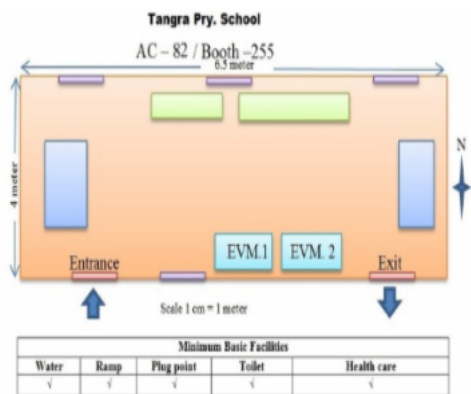

নির্বাচক নিবন্ধন আধিকারিকের স্বাক্ষর

Nazri Naksha

Google Map View

Polling Station Building Front View

Polling Station Front View

Cad View

Key MAP View

1 নাম : সম্পা (সর্দার) সরকার স্বামীর নাম: প্রসেনজিৎ সরকার বাড়ির নং : n0151 বয়স : 30 লিঙ্গ : মহিলা	SLY1859453 ফটো উপলব্ধ	2 নাম : শান্তি বাগ পিতার নাম: শ্রীপতি বাগ বাড়ির নং : n0155 বয়স : 66 লিঙ্গ : পুরুষ	WB/11/074/138129 ফটো উপলব্ধ	3 নাম : রামপ্রসাদ বাগ পিতার নাম: অনন্ত বাগ বাড়ির নং : n0145 বয়স : 61 লিঙ্গ : পুরুষ	WB/11/074/138313 ফটো উপলব্ধ
4 নাম : সখীসনা বাগ স্বামীর নাম: শান্তি বাগ বাড়ির নং : n0154 বয়স : 59 লিঙ্গ : মহিলা	WB/11/074/138140 ফটো উপলব্ধ	5 নাম : মীরা বাগ স্বামীর নাম: রামপ্রসাদ বাগ বাড়ির নং : n0146 বয়স : 56 লিঙ্গ : মহিলা	WB/11/074/138120 ফটো উপলব্ধ	6 নাম : দিপন বাগ পিতার নাম: শান্তি বাগ বাড়ির নং : n0156 বয়স : 39 লিঙ্গ : পুরুষ	SLY1034057 ফটো উপলব্ধ
7 নাম : সুভেন্দু বাগ পিতার নাম: শান্তি বাগ বাড়ির নং : n0132 বয়স : 28 লিঙ্গ : পুরুষ	SLY1859461 ফটো উপলব্ধ	8 নাম : রুপা বাগ(সরকার) স্বামীর নাম: স্বরবিন্দু বাগ বাড়ির নং : n0086 বয়স : 29 লিঙ্গ : মহিলা	SLY1947050 ফটো উপলব্ধ	9 নাম : মালা বাগ(মল্লিক) স্বামীর নাম: দিপন বাগ বাড়ির নং : n0157 বয়স : 36 লিঙ্গ : মহিলা	SLY1362839 ফটো উপলব্ধ
10 নাম : অসীমা বাগ(মল্লিক) স্বামীর নাম: জয়দেব বাগ বাড়ির নং : n0140 বয়স : 33 লিঙ্গ : মহিলা	SLY1670389 ফটো উপলব্ধ	11 নাম : অসিত দাস পিতার নাম: ষষ্টিচরন দাস বাড়ির নং : n0041 বয়স : 28 লিঙ্গ : পুরুষ	SLY1859495 ফটো উপলব্ধ	12 নাম : নিমাই দাস পিতার নাম: জয়দেব দাস বাড়ির নং : n0039 বয়স : 27 লিঙ্গ : পুরুষ	SLY1947019 ফটো উপলব্ধ
13 নাম : রুপা দুলাভ(বাগ) স্বামীর নাম: সুভেন্দু বাগ বাড়ির নং : n0132 বয়স : 29 লিঙ্গ : মহিলা	SLY1879287 ফটো উপলব্ধ	14 নাম : তাপস গড়াই পিতার নাম: রামচন্দ্র গড়াই বাড়ির নং : n0062 বয়স : 27 লিঙ্গ : পুরুষ	SLY1946961 ফটো উপলব্ধ	15 নাম : সুবর্ণা ঘোষ স্বামীর নাম: ফনী ভূষণ ঘোষ বাড়ির নং : n0020 বয়স : 65 লিঙ্গ : মহিলা	MQC0267047 ফটো উপলব্ধ
16 নাম : সঞ্জিতা ঘোষ স্বামীর নাম: বিভাস চন্দ্র ঘোষ বাড়ির নং : n0034 বয়স : 51 লিঙ্গ : মহিলা	SLY2679553 ফটো উপলব্ধ	17 নাম : আরতি ঘোষ স্বামীর নাম: অসিত ঘোষ বাড়ির নং : n0013 বয়স : 48 লিঙ্গ : মহিলা	LQD1845197 ফটো উপলব্ধ	18 নাম : মামনী ঘোষ স্বামীর নাম: রমেন ঘোষ বাড়ির নং : n0009 বয়স : 36 লিঙ্গ : মহিলা	SLY1444173 ফটো উপলব্ধ
19 নাম : বাপ্পন ঘোষ পিতার নাম: বাসুদেব ঘোষ বাড়ির নং : n0124 বয়স : 32 লিঙ্গ : পুরুষ	SLY1562040 ফটো উপলব্ধ	20 নাম : সোমা ঘোষ পিতার নাম: সমীর ঘোষ বাড়ির নং : n0171 বয়স : 29 লিঙ্গ : মহিলা	SLY1859388 ফটো উপলব্ধ	21 নাম : সুবীর ঘোষ পিতার নাম: গোপাল ঘোষ বাড়ির নং : n0066 বয়স : 27 লিঙ্গ : পুরুষ	SLY1946995 ফটো উপলব্ধ
22 নাম : রাজদীপ ঘোষ পিতার নাম: বিভাস চন্দ্র ঘোষ বাড়ির নং : n0034 বয়স : 27 লিঙ্গ : পুরুষ	SLY1947001 ফটো উপলব্ধ	23 নাম : নব মল্লিক মায়ের নাম: ক্ষমা মল্লিক বাড়ির নং : n0167 বয়স : 40 লিঙ্গ : পুরুষ	SLY1362946 ফটো উপলব্ধ	24 নাম : উৎপল মল্লিক পিতার নাম: সন্তোষ মল্লিক বাড়ির নং : n0140 বয়স : 35 লিঙ্গ : পুরুষ	SLY1275601 ফটো উপলব্ধ
25 নাম : জীতেন মল্লিক পিতার নাম: নিমাই মল্লিক বাড়ির নং : n0138 বয়স : 35 লিঙ্গ : পুরুষ	SLY1444439 ফটো উপলব্ধ	26 নাম : মুন্সি মল্লিক স্বামীর নাম: সম্রাট মল্লিক বাড়ির নং : n0059 বয়স : 31 লিঙ্গ : মহিলা	SLY1670363 ফটো উপলব্ধ	27 নাম : অসীম মল্লিক পিতার নাম: রনজিৎ মল্লিক বাড়ির নং : n0099 বয়স : 27 লিঙ্গ : পুরুষ	SLY1947027 ফটো উপলব্ধ
28 নাম : স্বপ্না মল্লিক(মণ্ডল) স্বামীর নাম: পরেশ মল্লিক বাড়ির নং : n0100 বয়স : 28 লিঙ্গ : মহিলা	SLY1946979 ফটো উপলব্ধ	29 নাম : উজ্জ্বল মণ্ডল পিতার নাম: শম্ভু মণ্ডল বাড়ির নং : n0130 বয়স : 73 লিঙ্গ : পুরুষ	WB/11/074/138484 ফটো উপলব্ধ	30 নাম : সুবোল মণ্ডল পিতার নাম: শম্ভু মণ্ডল বাড়ির নং : n0131 বয়স : 68 লিঙ্গ : পুরুষ	WB/11/074/138476 ফটো উপলব্ধ