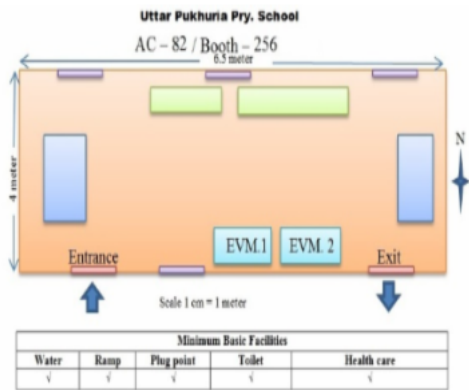

নির্বাচক নিবন্ধন আধিকারিকের স্বাক্ষর

Nazri Naksha

Google Map View

Uttar Pukhuria Pry. School
AC_82 Booth No.-256

Polling Station Building Front View

Polling Station Front View

Cad View

Key MAP View