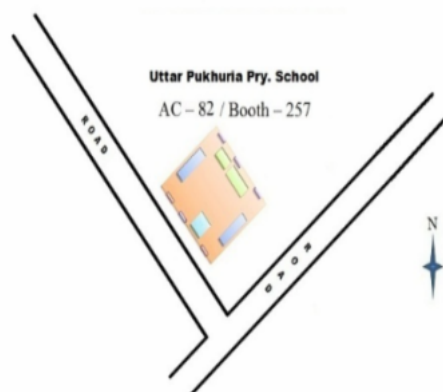

নির্বাচক নিবন্ধন আধিকারিকের স্বাক্ষর

Nazri Naksha

Google Map View

Uttar Pukhuria Pry. School
AC_82 Booth No.-257

Polling Station Building Front View

Polling Station Front View

Cad View

Key MAP View