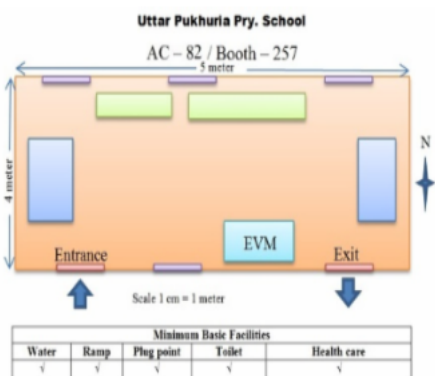

নির্বাচক নিবন্ধন আধিকারিকের স্বাক্ষর

Nazri Naksha

Google Map View

Uttar Pukhuria Pry. School
AC_82 Booth No.-257

Polling Station Building Front View

Polling Station Front View

Cad View

Key MAP View