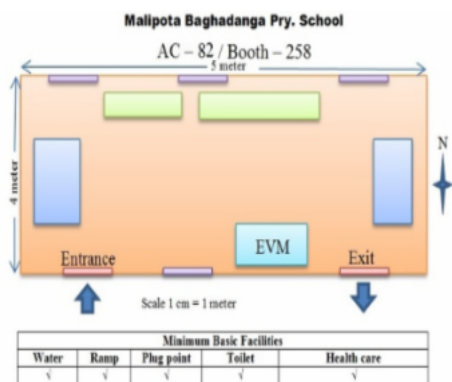

নির্বাচক নিবন্ধন আধিকারিকের স্বাক্ষর

Nazri Naksha

Google Map View

Malipota Baghadanga Pry. School
AC_82 Booth No.-258

Polling Station Building Front View

Polling Station Front View

Cad View

Key MAP View