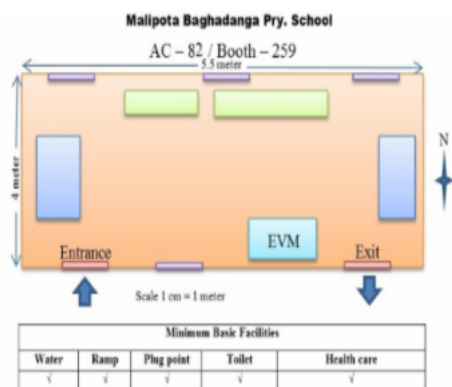

নির্বাচক নিবন্ধন আধিকারিকের স্বাক্ষর

Nazri Naksha

Google Map View

**Malipota Baghdadanga Pry. School**  
**AC\_82 Booth No.-259**

Polling Station Building Front View

Polling Station Front View

Cad View

Key MAP View