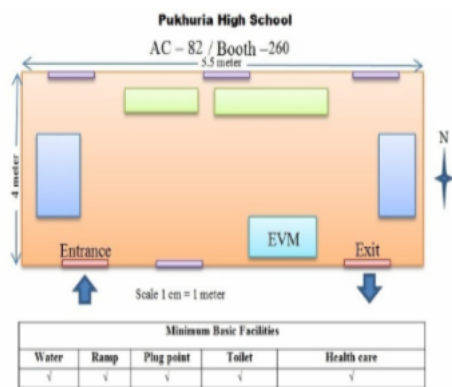

নির্বাচক নিবন্ধন আধিকারিকের স্বাক্ষর

Nazri Naksha

Google Map View

Polling Station Building Front View

Polling Station Front View

Cad View

Key MAP View

1 নাম : নারগিস খাতুন সেখ স্বামীর নাম: কলিমউদ্দিন সেখ বাড়ির নং : N0073 বয়স : 28 লিঙ্গ : মহিলা	SLY2011500 ফটো উপলব্ধ	2 নাম : মাহুজা চৌধুরী পিতার নাম: মিরাজ চৌধুরী বাড়ির নং : n0063 বয়স : 27 লিঙ্গ : মহিলা	SLY1959402 ফটো উপলব্ধ	3 নাম : জুলফিকার চৌধুরী পিতার নাম: সিরাজ চৌধুরী বাড়ির নং : N0045 বয়স : 27 লিঙ্গ : পুরুষ	SLY2011484 ফটো উপলব্ধ
4 নাম : নুরগাহার খাতুন পিতার নাম: ইসলাম চৌধুরী বাড়ির নং : এন0044 বয়স : 25 লিঙ্গ : মহিলা	SLY2089126 ফটো উপলব্ধ	5 নাম : সামিনা চৌধুরী পিতার নাম: আকিবুল চৌধুরী বাড়ির নং : N0043 বয়স : 24 লিঙ্গ : মহিলা	SLY2303899 ফটো উপলব্ধ	6 নাম : আইদুল চৌধুরী পিতার নাম: ওয়াহেব চৌধুরী বাড়ির নং : n0044 বয়স : 51 লিঙ্গ : পুরুষ	FPL2196863 ফটো উপলব্ধ
7 নাম : মহুয়া চৌধুরী স্বামীর নাম: মোহাকরিম চৌধুরী বাড়ির নং : n0046 বয়স : 37 লিঙ্গ : মহিলা	FPL2696045 ফটো উপলব্ধ	8 নাম : সফিকুল চৌধুরী পিতার নাম: ওয়াহেব চৌধুরী বাড়ির নং : n0044 বয়স : 39 লিঙ্গ : পুরুষ	FPL2196889 ফটো উপলব্ধ	9 নাম : সারিয়ার সেখ পিতার নাম: মিকাইল সেখ বাড়ির নং : এন0046 বয়স : 34 লিঙ্গ : পুরুষ	SLY1276666 ফটো উপলব্ধ
10 নাম : আজিমউদ্দিন চৌধুরী পিতার নাম: রহিমবক্স চৌধুরী বাড়ির নং : n0044 বয়স : 73 লিঙ্গ : পুরুষ	SLY2406510 ফটো উপলব্ধ	11 নাম : রহুলকরিম চৌধুরী পিতার নাম: আজিমউদ্দিন চৌধুরী বাড়ির নং : n0046 বয়স : 43 লিঙ্গ : পুরুষ	FPL2196905 ফটো উপলব্ধ	12 নাম : জেসমিনা চৌধুরী স্বামীর নাম: মহিদুল চৌধুরী বাড়ির নং : 46 বয়স : 33 লিঙ্গ : মহিলা	XUW1413053 ফটো উপলব্ধ
13 নাম : সুমন চৌধুরী পিতার নাম: ইসলাম চৌধুরী বাড়ির নং : এন0044 বয়স : 22 লিঙ্গ : পুরুষ	SLY2483063 ফটো উপলব্ধ	14 নাম : নাজমুল চৌধুরী পিতার নাম: রহুল করিম চৌধুরী বাড়ির নং : এন0046 বয়স : 22 লিঙ্গ : পুরুষ	SLY2528958 ফটো উপলব্ধ	15 নাম : সাহাবিনা সেখ স্বামীর নাম: সহিদুল সেখ বাড়ির নং : এন0001 বয়স : 25 লিঙ্গ : মহিলা	UPW2181634 ফটো উপলব্ধ
16 নাম : সহিদুল সেখ পিতার নাম: সের আলি সেখ বাড়ির নং : এন001 বয়স : 43 লিঙ্গ : পুরুষ	UPW1921790 ফটো উপলব্ধ	17 নাম : লিলুফা চৌধুরী স্বামীর নাম: মনিরুল ইসলাম চৌধুরী বাড়ির নং : N0046 বয়স : 25 লিঙ্গ : মহিলা	SLY2041820 ফটো উপলব্ধ	18 নাম : জসিম চৌধুরী পিতার নাম: সাহাবুদ্দিন চৌধুরী বাড়ির নং : n0047 বয়স : 32 লিঙ্গ : পুরুষ	SLY1563402 ফটো উপলব্ধ
19 নাম : রসিদা চৌধুরী স্বামীর নাম: জসিম চৌধুরী বাড়ির নং : N0047 বয়স : 27 লিঙ্গ : মহিলা	SLY2011658 ফটো উপলব্ধ	20 নাম : মিরাজ চৌধুরী পিতার নাম: আব্দুলআজিজ চৌধুরী বাড়ির নং : n0063 বয়স : 56 লিঙ্গ : পুরুষ	SLY2739241 ফটো উপলব্ধ	21 নাম : বুলবিবি চৌধুরী স্বামীর নাম: মিরাজ চৌধুরী বাড়ির নং : n0063 বয়স : 59 লিঙ্গ : মহিলা	WB/11/073/474833 ফটো উপলব্ধ
22 নাম : আমেনা বিবি চৌধুরী স্বামীর নাম: নিজামউদ্দিন চৌধুরী বাড়ির নং : n0063 বয়স : 69 লিঙ্গ : মহিলা	SLY2242832 ফটো উপলব্ধ	23 নাম : নাজিমউদ্দিন চৌধুরী পিতার নাম: নিজামউদ্দিন চৌধুরী বাড়ির নং : n0063 বয়স : 52 লিঙ্গ : পুরুষ	SLY2246049 ফটো উপলব্ধ	24 নাম : পানসুনারা বিবি চৌধুরী স্বামীর নাম: নাজিমউদ্দিন চৌধুরী বাড়ির নং : n0063 বয়স : 43 লিঙ্গ : মহিলা	FPL2508547 ফটো উপলব্ধ
25 নাম : নাজমা চৌধুরী স্বামীর নাম: সফিকুল চৌধুরী বাড়ির নং : এন0044 বয়স : 37 লিঙ্গ : মহিলা	SLY1047786 ফটো উপলব্ধ	26 নাম : রাণা মন্ডল পিতার নাম: জলিল মন্ডল বাড়ির নং : এন0001 বয়স : 25 লিঙ্গ : পুরুষ	SLY2116226 ফটো উপলব্ধ	27 নাম : ছামছুর আলম চৌধুরী পিতার নাম: মজফর চৌধুরী বাড়ির নং : n0043 বয়স : 63 লিঙ্গ : পুরুষ	SLY2214377 ফটো উপলব্ধ
28 নাম : ছাপিয়া বিবি চৌধুরী স্বামীর নাম: ছামছুর আলম চৌধুরী বাড়ির নং : n0043 বয়স : 55 লিঙ্গ : মহিলা	FPL2196954 ফটো উপলব্ধ	29 নাম : বাপি চৌধুরী পিতার নাম: ছামছুর আলম চৌধুরী বাড়ির নং : n0043 বয়স : 38 লিঙ্গ : পুরুষ	SLY1049881 ফটো উপলব্ধ	30 নাম : পানসুনারা চৌধুরী স্বামীর নাম: বাপি চৌধুরী বাড়ির নং : n0043 বয়স : 37 লিঙ্গ : মহিলা	SLY1563493 ফটো উপলব্ধ