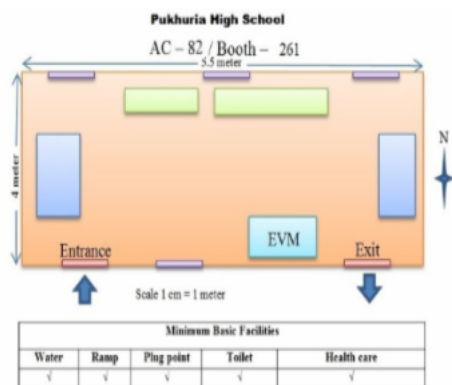

নির্বাচক নিবন্ধন আধিকারিকের স্বাক্ষর

Nazri Naksha

Google Map View

Polling Station Building Front View

Polling Station Front View

Cad View

Key MAP View

বিধানসভা নির্বাচনক্ষেত্রের নং, নাম : 82-চাপড়া
ভাগ নং, নাম : 1-দ: পুখুরিয়া পশ্চিমপাড়া,