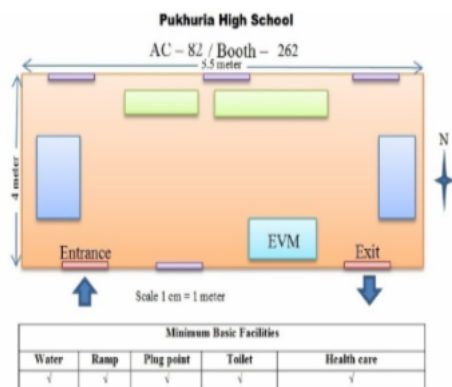

নির্বাচক নিবন্ধন আধিকারিকের স্বাক্ষর

Nazri Naksha

Google Map View

Pukhuria High School
AC_82 Booth No.-262

Polling Station Building Front View

Polling Station Front View

Cad View

Key MAP View