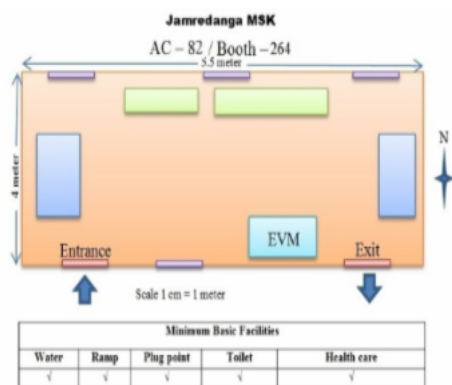

নির্বাচক নিবন্ধন আধিকারিকের স্বাক্ষর

Nazri Naksha

Google Map View

Polling Station Building Front View

Polling Station Front View

Cad View

Key MAP View

1 নাম : পদমালা গরুম স্বামীর নাম: জিৎবাহাদুর গরুম বাড়ির নং : n0117 বয়স : 72 লিঙ্গ : মহিলা	SLY1280692	ফটো উপলব্ধ	2 নাম : সারজিৎ ঘোষ পিতার নাম: বিশ্বনাথ ঘোষ বাড়ির নং : n0003 বয়স : 32 লিঙ্গ : পুরুষ	SLY1564376	ফটো উপলব্ধ	3 নাম : ভরত ঘোষ পিতার নাম: পঞ্চানন ঘোষ বাড়ির নং : n0004 বয়স : 66 লিঙ্গ : পুরুষ	WB/11/073/510088	ফটো উপলব্ধ
4 নাম : লক্ষী ঘোষ স্বামীর নাম: ভরত ঘোষ বাড়ির নং : n0004 বয়স : 59 লিঙ্গ : মহিলা	WB/11/073/510372	ফটো উপলব্ধ	5 নাম : নারায়ন ঘোষ পিতার নাম: গোপাল ঘোষ বাড়ির নং : n0077 বয়স : 51 লিঙ্গ : পুরুষ	WB/11/073/510406	ফটো উপলব্ধ	6 নাম : সোনাতন ঘোষ মায়ের নাম: সন্ধ্যা ঘোষ বাড়ির নং : n0006 বয়স : 42 লিঙ্গ : পুরুষ	FPL2514982	ফটো উপলব্ধ
7 নাম : রূপালী ঘোষ মায়ের নাম: সন্ধ্যা ঘোষ বাড়ির নং : n0006 বয়স : 38 লিঙ্গ : মহিলা	FPL2514776	ফটো উপলব্ধ	8 নাম : টুঙ্গা ঘোষ স্বামীর নাম: সুবোধ ঘোষ বাড়ির নং : n0006 বয়স : 31 লিঙ্গ : মহিলা	SLY1564590	ফটো উপলব্ধ	9 নাম : সন্তোষ ঘোষ মায়ের নাম: ইন্দুবালা ঘোষ বাড়ির নং : n0008 বয়স : 67 লিঙ্গ : পুরুষ	FPL2701068	ফটো উপলব্ধ
10 নাম : লক্ষ্মন ঘোষ পিতার নাম: সন্তোষ ঘোষ বাড়ির নং : n0008 বয়স : 41 লিঙ্গ : পুরুষ	SLY1279850	ফটো উপলব্ধ	11 নাম : বাসনা ঘোষ স্বামীর নাম: লক্ষ্মন ঘোষ বাড়ির নং : n0008 বয়স : 35 লিঙ্গ : মহিলা	SLY1279868	ফটো উপলব্ধ	12 নাম : ভবেন্দ্রনাথ ঘোষ পিতার নাম: সন্তোষ ঘোষ বাড়ির নং : n0008 বয়স : 36 লিঙ্গ : পুরুষ	SLY1564541	ফটো উপলব্ধ
13 নাম : অপর্ণা ঘোষ স্বামীর নাম: ভবেন্দ্রনাথ ঘোষ বাড়ির নং : n0008 বয়স : 32 লিঙ্গ : মহিলা	SLY1564558	ফটো উপলব্ধ	14 নাম : জীবন ঘোষ পিতার নাম: সন্তোষ ঘোষ বাড়ির নং : n0008 বয়স : 33 লিঙ্গ : পুরুষ	SLY1564350	ফটো উপলব্ধ	15 নাম : কল্পনা ঘোষ স্বামীর নাম: শরত ঘোষ বাড়ির নং : n0009 বয়স : 66 লিঙ্গ : মহিলা	WB/11/073/510619	ফটো উপলব্ধ
16 নাম : পূর্ণিমা ঘোষ স্বামীর নাম: প্রবীত্র ঘোষ বাড়ির নং : n0009 বয়স : 49 লিঙ্গ : মহিলা	SLY1068592	ফটো উপলব্ধ	17 নাম : মধুসূদন ঘোষ পিতার নাম: সুধীর ঘোষ বাড়ির নং : n0014 বয়স : 71 লিঙ্গ : পুরুষ	WB/11/073/510426	ফটো উপলব্ধ	18 নাম : শশানী ঘোষ ঘোষ স্বামীর নাম: মধুসূদন ঘোষ বাড়ির নং : n0014 বয়স : 63 লিঙ্গ : মহিলা	SLY2259901	ফটো উপলব্ধ
19 নাম : সোনাতন ঘোষ পিতার নাম: মধুসূদন ঘোষ বাড়ির নং : n0014 বয়স : 36 লিঙ্গ : পুরুষ	SLY1280189	ফটো উপলব্ধ	20 নাম : সরস্বতী ঘোষ স্বামীর নাম: শঙ্কর ঘোষ বাড়ির নং : n0014 বয়স : 53 লিঙ্গ : মহিলা	WB/11/073/510530	ফটো উপলব্ধ	21 নাম : বিশ্বনাথ ঘোষ পিতার নাম: শ্রীদাম ঘোষ বাড়ির নং : n0018 বয়স : 51 লিঙ্গ : পুরুষ	WB/11/073/510602	ফটো উপলব্ধ
22 নাম : মধুমিতা ঘোষ স্বামীর নাম: সোনাতন ঘোষ বাড়ির নং : n0018 বয়স : 31 লিঙ্গ : মহিলা	SLY1673516	ফটো উপলব্ধ	23 নাম : তারক ঘোষ পিতার নাম: সুনীল ঘোষ বাড়ির নং : n0019 বয়স : 33 লিঙ্গ : পুরুষ	SLY1564608	ফটো উপলব্ধ	24 নাম : সুব্রত ঘোষ পিতার নাম: বাবলু ঘোষ বাড়ির নং : n0023 বয়স : 37 লিঙ্গ : পুরুষ	FPL2797314	ফটো উপলব্ধ
25 নাম : বাপন ঘোষ পিতার নাম: বাবলু ঘোষ বাড়ির নং : n0023 বয়স : 30 লিঙ্গ : পুরুষ	SLY1673482	ফটো উপলব্ধ	26 নাম : সুচিত্রা ঘোষ স্বামীর নাম: সুনীল ঘোষ বাড়ির নং : n0069 বয়স : 56 লিঙ্গ : মহিলা	WB/11/073/510456	ফটো উপলব্ধ	27 নাম : সুনীল ঘোষ পিতার নাম: কানাই ঘোষ বাড়ির নং : n0069 বয়স : 61 লিঙ্গ : পুরুষ	WB/11/073/510289	ফটো উপলব্ধ
28 নাম : শক্তিপদ ঘোষ মায়ের নাম: বাসন্তী ঘোষ বাড়ির নং : n0069 বয়স : 47 লিঙ্গ : পুরুষ	FPL2514768	ফটো উপলব্ধ	29 নাম : বাসন্তী ঘোষ স্বামীর নাম: কানাই ঘোষ বাড়ির নং : n0069 বয়স : 76 লিঙ্গ : মহিলা	WB/11/073/510231	ফটো উপলব্ধ	30 নাম : নিতাই ঘোষ পিতার নাম: তিলক ঘোষ বাড়ির নং : n0065 বয়স : 30 লিঙ্গ : পুরুষ	SLY1673508	ফটো উপলব্ধ