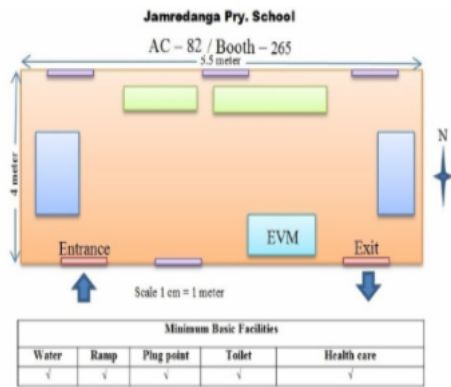

নির্বাচক নিবন্ধন আধিকারিকের স্বাক্ষর

Nazri Naksha

Google Map View

Polling Station Building Front View

Polling Station Front View

Cad View

Key MAP View

1 নাম : সাহিদুল সেরা পিতার নাম : ইউনুচ সেখ বাড়ির নং : n0082 বয়স : 30 লিঙ্গ : পুরুষ	SLY1673763 ফটো উপলব্ধ	2 নাম : শানিরুল সেরা পিতার নাম : আব্দার আলি সেখ বাড়ির নং : n0082 বয়স : 30 লিঙ্গ : পুরুষ	SLY1673698 ফটো উপলব্ধ	3 নাম : কদুস সেখ পিতার নাম : মহিউদ্দিন সেখ বাড়ির নং : n0082 বয়স : 39 লিঙ্গ : পুরুষ	SLY1446327 ফটো উপলব্ধ
4 নাম : মহিরাম বিবি স্বামীর নাম : আব্দার আলি সেখ বাড়ির নং : n0082 বয়স : 40 লিঙ্গ : মহিলা	SLY1564830 ফটো উপলব্ধ	5 নাম : ফতে বিবি স্বামীর নাম : সাহিদুল ইসলাম বাড়ির নং : n0082 বয়স : 40 লিঙ্গ : মহিলা	FPL2514685 ফটো উপলব্ধ	6 নাম : আরজিনা খাতুন স্বামীর নাম : নাজিউল মন্ডল বাড়ির নং : n0379 বয়স : 31 লিঙ্গ : মহিলা	SLY1673565 ফটো উপলব্ধ
7 নাম : কবিতা সেরা পিতার নাম : সৈয়দুল হক বাড়ির নং : N0082 বয়স : 33 লিঙ্গ : পুরুষ	SLY2292001 ফটো উপলব্ধ	8 নাম : সাইফুল সেরা পিতার নাম : আইনাল সেখ বাড়ির নং : N0082 বয়স : 29 লিঙ্গ : পুরুষ	SLY2292308 ফটো উপলব্ধ	9 নাম : ফলেপুরী সেরা স্বামীর নাম : কদুস সেখ বাড়ির নং : N0082 বয়স : 48 লিঙ্গ : মহিলা	SLY2288637 ফটো উপলব্ধ
10 নাম : খাদিজা খাতুন পিতার নাম : কদুস সেখ বাড়ির নং : N0082 বয়স : 33 লিঙ্গ : মহিলা	SLY2291920 ফটো উপলব্ধ	11 নাম : জাহাঙ্গীর সেরা পিতার নাম : দিল মহম্মদ সেখ বাড়ির নং : N0082 বয়স : 31 লিঙ্গ : পুরুষ	SLY2292027 ফটো উপলব্ধ	12 নাম : রফিকুল সেরা পিতার নাম : কদুস সেখ বাড়ির নং : n0082 বয়স : 27 লিঙ্গ : পুরুষ	SLY1950559 ফটো উপলব্ধ
13 নাম : ফলেপুরী বিবি স্বামীর নাম : ইউনুচ সেখ বাড়ির নং : n0082 বয়স : 33 লিঙ্গ : মহিলা	SLY1779107 ফটো উপলব্ধ	14 নাম : ভাদরী খাতুন পিতার নাম : আব্দার আলি সেখ বাড়ির নং : এন0082 বয়স : 25 লিঙ্গ : মহিলা	SLY2059343 ফটো উপলব্ধ	15 নাম : সাহানা খাতুন স্বামীর নাম : কবিতা সেখ বাড়ির নং : এন0082 বয়স : 26 লিঙ্গ : মহিলা	SLY2061554 ফটো উপলব্ধ
16 নাম : নাজমা বিবি স্বামীর নাম : কামাল সেখ বাড়ির নং : নবাবগঞ্জ বয়স : 33 লিঙ্গ : মহিলা	SLY2289494 ফটো উপলব্ধ	17 নাম : রুস্তম সেখ পিতার নাম : আইনাল সেখ বাড়ির নং : N0082 বয়স : 23 লিঙ্গ : পুরুষ	SLY2291946 ফটো উপলব্ধ	18 নাম : আব্দার আলি সেখ পিতার নাম : মোকসেদ আলি সেখ বাড়ির নং : n0082 বয়স : 33 লিঙ্গ : পুরুষ	SLY1070648 ফটো উপলব্ধ
19 নাম : আদুরী খাতুন মায়ের নাম : ফতে বিবি বাড়ির নং : এন0080 বয়স : 25 লিঙ্গ : মহিলা	SLY2443463 ফটো উপলব্ধ	20 নাম : সাহিদুল সেরা পিতার নাম : কদুস সেখ বাড়ির নং : এন0080 বয়স : 23 লিঙ্গ : পুরুষ	SLY2442523 ফটো উপলব্ধ	21 নাম : আনিরুল সেরা পিতার নাম : আব্দার আলি সেখ বাড়ির নং : এন0082 বয়স : 23 লিঙ্গ : পুরুষ	SLY2444610 ফটো উপলব্ধ
22 নাম : আক্রম ইসলাম পিতার নাম : সাহিদুল ইসলাম বাড়ির নং : এন0082 বয়স : 22 লিঙ্গ : পুরুষ	SLY2509958 ফটো উপলব্ধ	23 নাম : মর্জিনা সেখ স্বামীর নাম : সাহিদুল সেখ বাড়ির নং : n0082 বয়স : 33 লিঙ্গ : মহিলা	SLY1950351 ফটো উপলব্ধ	24 নাম : আজগার সেরা পিতার নাম : আইনাল সেখ বাড়ির নং : N0082 বয়স : 33 লিঙ্গ : পুরুষ	SLY2290468 ফটো উপলব্ধ
25 নাম : তাছলি বিবি স্বামীর নাম : আজগার সেখ বাড়ির নং : এন0080 বয়স : 33 লিঙ্গ : মহিলা	SLY2573046 ফটো উপলব্ধ	26 নাম : আশিরা খাতুন স্বামীর নাম : রুস্তম সেখ বাড়ির নং : এন0082 বয়স : 23 লিঙ্গ : মহিলা	SLY2640118 ফটো উপলব্ধ	27 নাম : রাহুল অধিকারী পিতার নাম : রমেন অধিকারী বাড়ির নং : এন0205 বয়স : 25 লিঙ্গ : পুরুষ	SLY2511210 ফটো উপলব্ধ
28 নাম : বিশজিৎ অধিকারী পিতার নাম : দিলীপ অধিকারী বাড়ির নং : এন0241 বয়স : 26 লিঙ্গ : পুরুষ	SLY2508570 ফটো উপলব্ধ	29 নাম : সখেন অধিকারী পিতার নাম : রমেন অধিকারী বাড়ির নং : n0207 বয়স : 40 লিঙ্গ : পুরুষ	FPL2713220 ফটো উপলব্ধ	30 নাম : রমেন অধিকারী পিতার নাম : চিতন্য অধিকারী বাড়ির নং : n0205 বয়স : 33 লিঙ্গ : পুরুষ	FPL2597144 ফটো উপলব্ধ