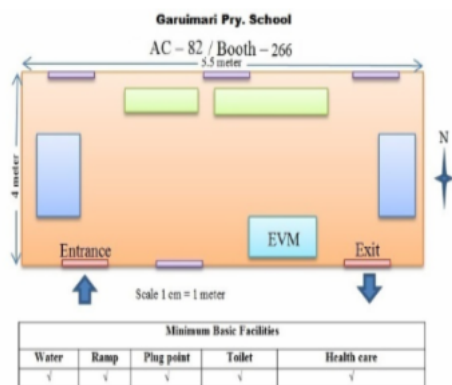

নির্বাচক নিবন্ধন আধিকারিকের স্বাক্ষর

Nazri Naksha

Google Map View

**Garuimari Pry. School
AC_82 Booth No.-266**

Polling Station Building Front View

Polling Station Front View

Cad View

Key MAP View